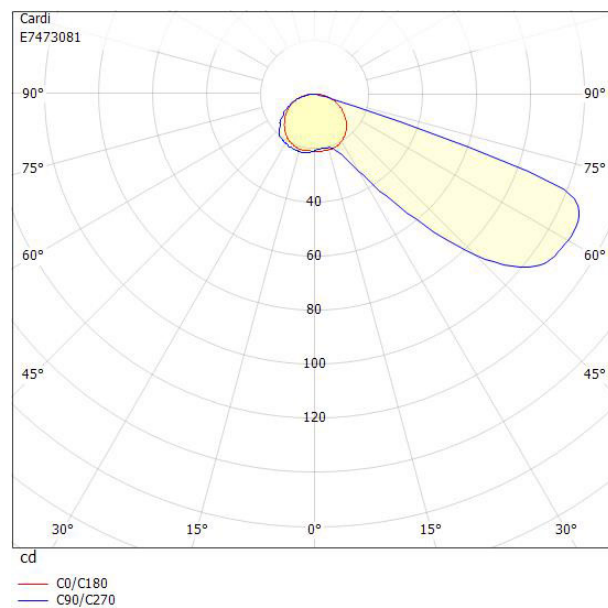

Ljusfördelningskurva