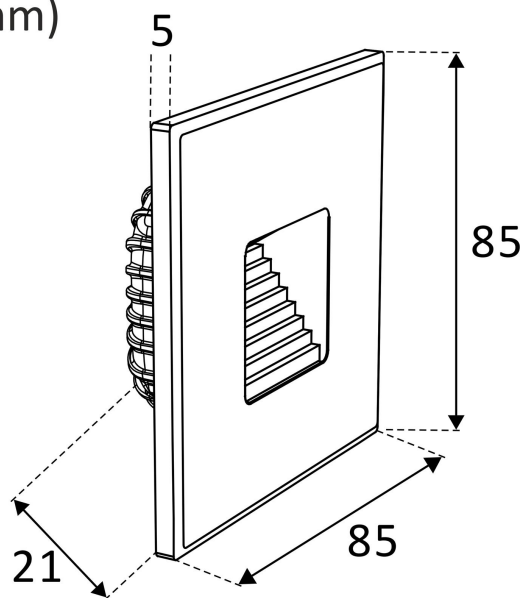

Mått ritning (mm)