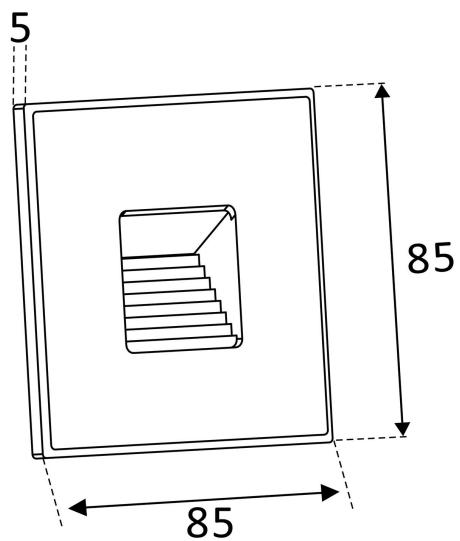

**Dimensioner**

Bredd	85 mm
Höjd/djup	5 mm
Längd	85 mm

**Utförande**

Kapslingsfärg	Svart
---------------	-------

**Utförande (forts)**

Material kapsling	Aluminium
Ytskydd/Behandling	Med pulverlack

## Mått ritning

(mm)