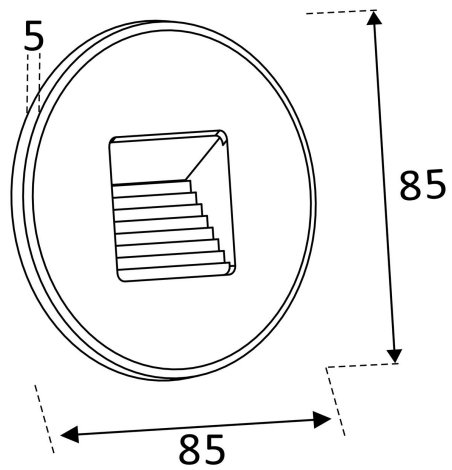

**Dimensioner**

Höjd/djup	5 mm
Ytterdiameter	85 mm

**Utförande**

Kapslingsfärg	Vit
---------------	-----

**Utförande (forts)**

Material kapsling	Aluminium
Ytskydd/Behandling	Med pulverlack

## Måttitning

(mm)