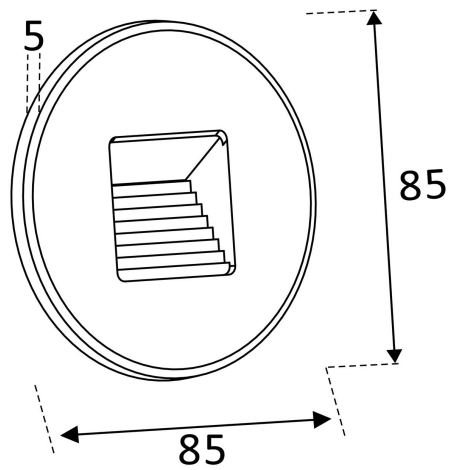

**Dimensioner**

Höjd/djup	5 mm
Ytterdiameter	85 mm

**Utförande**

Kapslingsfärg	Svart
---------------	-------

**Utförande (forts)**

Material kapsling	Aluminium
Ytskydd/Behandling	Med pulverlack

## Måttritning

(mm)