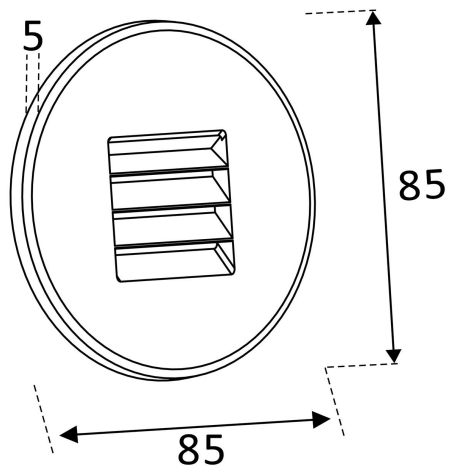

**Dimensioner**

Höjd/djup	5 mm
Ytterdiameter	85 mm

**Utförande**

Kapslingsfärg	Vit
---------------	-----

**Utförande (forts)**

Material kapsling	Aluminium
Ytskydd/Behandling	Med pulverlack

## Mått ritning

(mm)