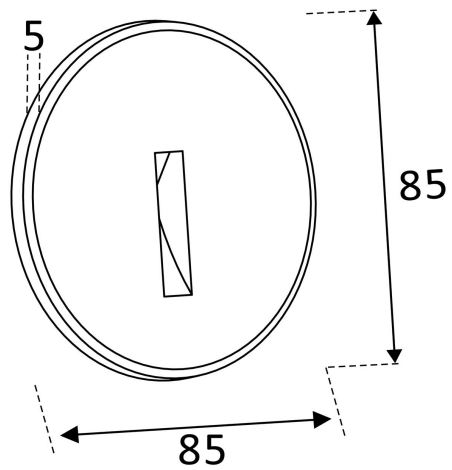

Dimensioner

Höjd/djup	5 mm
Ytterdiameter	85 mm

Utförande

Kapslingsfärg	Svart
---------------	-------

Utförande (forts)

Material kapsling	Aluminium
Ytskydd/Behandling	Med pulverlack

Måttitning

(mm)

Ljusfördelningskurva