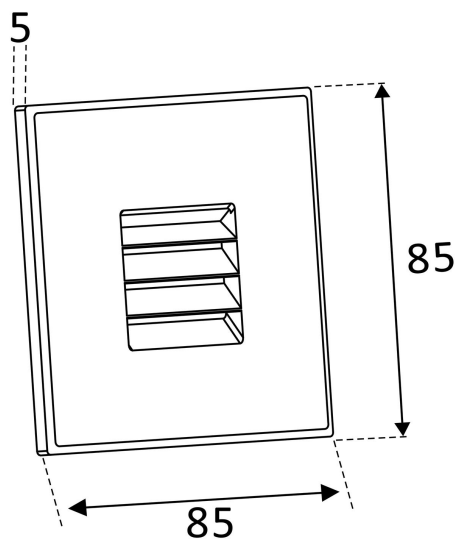

**Dimensioner**

Bredd	85 mm
Höjd/djup	5 mm
Längd	85 mm

**Utförande**

Kapslingsfärg	Svart
---------------	-------

**Utförande (forts)**

Material kapsling	Aluminium
Ytskydd/Behandling	Med pulverlack

## Mått ritning

(mm)