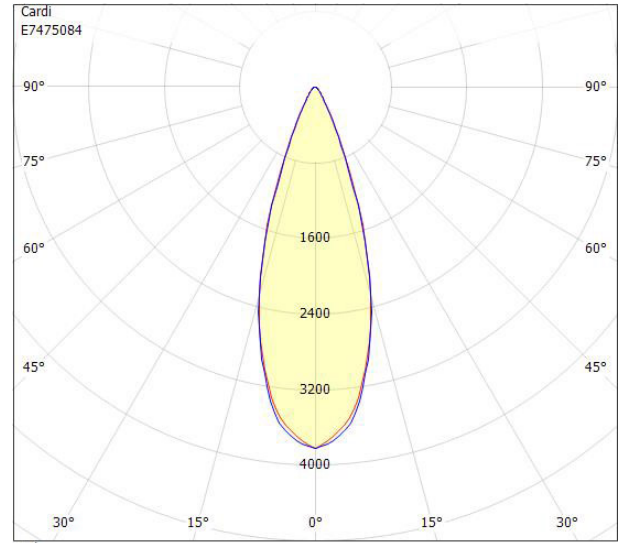

Måttritning

Ljusfördelningskurva

— C0/C180
— C90/C270

UGR-tabell

Beräkning av bländning enligt UGR											
p Tak		80	70	70	50	50	80	70	70	50	50
p Vägg		60	50	30	50	30	60	50	30	50	30
p Golv		30	20	20	20	20	30	20	20	20	20
Rumsstorlek		Blickriktning tvärs till tvärsaxel					Blickriktning längs till tvärsaxel				
X	Y										
2H	2H	7.4	9.3	9.9	9.5	10.1	7.8	9.7	10.3	9.9	10.5
2H	3H	7.3	9.1	9.7	9.4	10.0	7.7	9.5	10.1	9.8	10.4
2H	4H	7.2	9.1	9.6	9.4	9.9	7.6	9.5	10.0	9.8	10.3
2H	6H	7.1	9.0	9.5	9.3	9.8	7.5	9.4	9.9	9.7	10.2
2H	8H	7.1	8.9	9.4	9.3	9.7	7.5	9.3	9.9	9.7	10.1
2H	12H	7.0	8.9	9.4	9.2	9.7	7.4	9.3	9.8	9.7	10.1
4H	2H	7.2	9.1	9.7	9.4	9.9	7.6	9.5	10.1	9.8	10.3
4H	3H	7.1	9.0	9.4	9.3	9.7	7.5	9.3	9.8	9.7	10.1
4H	4H	7.0	8.9	9.3	9.3	9.6	7.4	9.3	9.7	9.6	10.0
4H	6H	6.9	8.8	9.2	9.2	9.5	7.3	9.2	9.5	9.6	9.9
4H	8H	6.8	8.8	9.1	9.2	9.5	7.2	9.2	9.5	9.6	9.8
4H	12H	6.8	8.7	9.0	9.2	9.4	7.2	9.1	9.4	9.5	9.8
8H	4H	6.8	8.8	9.1	9.2	9.5	7.2	9.2	9.5	9.6	9.8
8H	6H	6.7	8.7	8.9	9.1	9.3	7.1	9.1	9.3	9.5	9.7
8H	8H	6.6	8.6	8.8	9.1	9.3	7.0	9.0	9.2	9.5	9.7
8H	12H	6.6	8.6	8.7	9.1	9.2	7.0	9.0	9.1	9.5	9.6
12H	4H	6.8	8.7	9.0	9.2	9.4	7.2	9.1	9.4	9.5	9.8
12H	6H	6.6	8.6	8.8	9.1	9.3	7.0	9.0	9.2	9.5	9.7
12H	8H	6.6	8.6	8.7	9.1	9.2	7.0	9.0	9.1	9.5	9.6
Variation av åskådarposition för tvärsaxel S											
S = 1.0H		+3.2 / -5.7					+2.9 / -5.3				
S = 1.5H		+5.7 / -Infinity					+5.5 / -35.2				
S = 2.0H		+7.7 / -Infinity					+7.5 / -Infinity				
Standardtabell		BK00					BK00				
Korrektionsfaktor		-9.4					-9.0				
Korrigerade bländindikatorer relaterade till totalt ljusflöde											