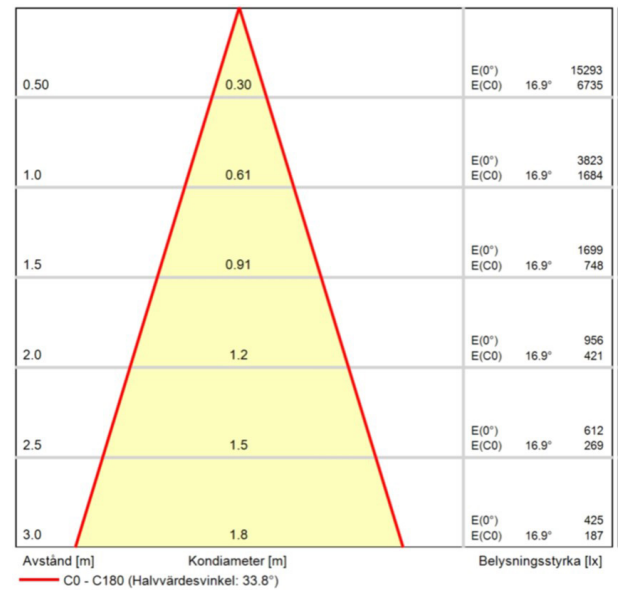

Ljusdiagram

Avstånd [m] Kondiameter [m] Belysningsstyrka [lx]
— C0 - C180 (Halvvärdesvinkel: 33.8°)