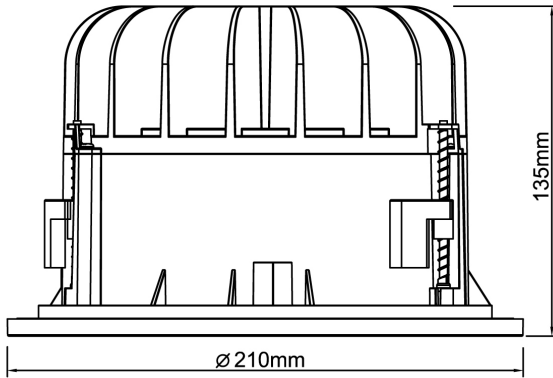

Måttritning