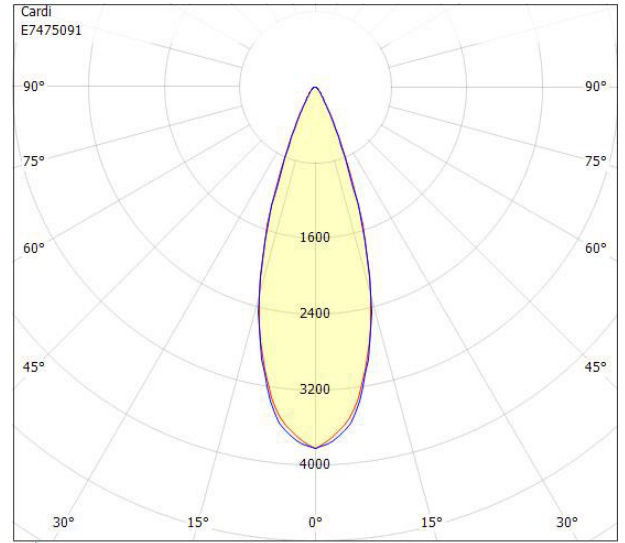

Måttritning

Ljusfördelningskurva

— C0/C180
— C90/C270

UGR-tabell

Beräkning av bländning enligt UGR											
p Tak	80	70	70	50	50	80	70	70	50	50	
p Vägg	60	50	30	50	30	60	50	30	50	30	
p Golv	30	20	20	20	20	30	20	20	20	20	
Rumsstorlek	Blickriktning tvärs till tvärsaxel					Blickriktning längs till tvärsaxel					
X	Y										
2H	2H	6.6	8.4	9.1	8.6	9.3	7.0	8.8	9.5	9.0	9.7
2H	3H	6.4	8.3	8.9	8.5	9.1	6.8	8.7	9.3	8.9	9.5
2H	4H	6.3	8.2	8.8	8.5	9.0	6.7	8.6	9.2	8.9	9.4
2H	6H	6.2	8.1	8.6	8.4	8.9	6.6	8.5	9.1	8.8	9.3
2H	8H	6.2	8.1	8.6	8.4	8.9	6.6	8.5	9.0	8.8	9.3
2H	12H	6.1	8.0	8.5	8.4	8.8	6.6	8.4	8.9	8.8	9.2
4H	2H	6.4	8.2	8.8	8.5	9.1	6.8	8.6	9.2	8.9	9.5
4H	3H	6.2	8.1	8.6	8.4	8.9	6.6	8.5	9.0	8.8	9.3
4H	4H	6.1	8.0	8.4	8.4	8.8	6.5	8.4	8.8	8.8	9.2
4H	6H	6.0	7.9	8.3	8.3	8.7	6.4	8.3	8.7	8.7	9.0
4H	8H	6.0	7.9	8.2	8.3	8.6	6.3	8.3	8.6	8.7	9.0
4H	12H	5.9	7.9	8.1	8.3	8.5	6.3	8.3	8.5	8.7	8.9
8H	4H	6.0	7.9	8.2	8.3	8.6	6.3	8.3	8.6	8.7	9.0
8H	6H	5.8	7.8	8.1	8.3	8.5	6.2	8.2	8.4	8.7	8.9
8H	8H	5.8	7.8	8.0	8.2	8.4	6.2	8.2	8.4	8.6	8.8
8H	12H	5.7	7.7	7.9	8.2	8.3	6.1	8.1	8.3	8.6	8.7
12H	4H	5.9	7.9	8.1	8.3	8.5	6.3	8.3	8.5	8.7	8.9
12H	6H	5.8	7.8	8.0	8.2	8.4	6.2	8.2	8.4	8.6	8.8
12H	8H	5.7	7.7	7.9	8.2	8.3	6.1	8.1	8.3	8.6	8.7
Variation av åskådarposition för tvärsaxel S											
S = 1.0H		+3.2 / -5.7					+2.9 / -5.3				
S = 1.5H		+5.7 / -Infinity					+5.5 / -35.2				
S = 2.0H		+7.7 / -Infinity					+7.5 / -Infinity				
Standardtabell		BK00					BK00				
Korrektionsfaktor		-10.3					-9.9				
Korrigerade bländindikeringar relaterade till totalt ljusflöde											