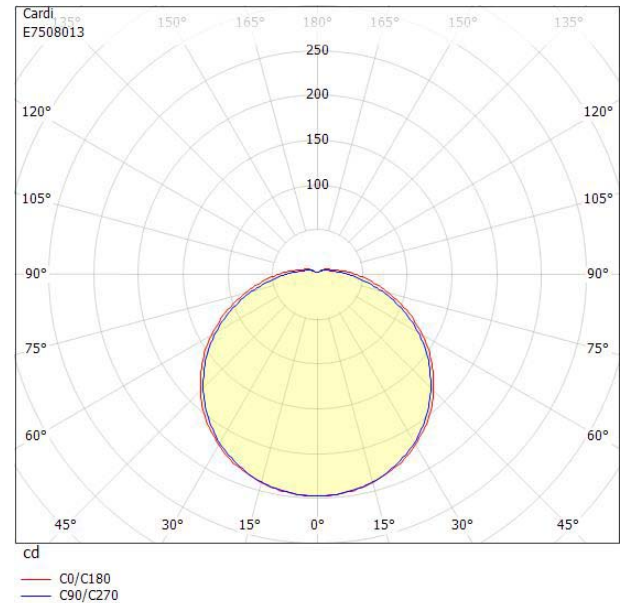

**Dimensioner**

Höjd/djup	73 mm
-----------	-------

**Dimensioner (forts)**

Ytterdiameter	250 mm
Bakkantsdimring	Nej
Bluetoothstyrd	Nej
Brandskydd "D"	Nej
Dimmer med tryckknapp	Nej
Dimmerfunktion saknas	Ja
Dimning DALI-2	Nej
Integrerad dimning	Nej
Kapslingsklass (IP)	IP44
Skyddsklass	I
Slagtålighet (IK)	IK08
Anslutningstyp	Stickklämna
Antal poler	4
Kapslingsfärg	Vit
Ledararea.	2.5 mm <sup>2</sup>
Lämplig för takmontering	Ja
Lämplig för ytmontage	Ja
Material kapsling	Stål
Material kupa	Plast, opal
Med ljuskälla	Ja
Med ljussensor	Ja
Med rörelsesensor	Ja
RAL-nummer	9016
Typ av kabeldragning	Lämplig för genomgående ledning
Vikt	0.8 kg
Ytskydd hus/kapsling/stomme	Med pulverlack

## Måttritning

## Ljusfördelningskurva