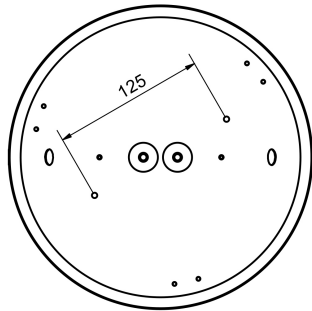

## HELIOS 250 3K SENS PIR

E7508013

Plafond IP44 för inomhusbruk. Stomme av vitlackerad stålplåt. Kupa av opal akryl med vridfastsättning. LED-plattan är utbytbar. Monteras dikt tak. 2st kabelinföringar Ø 20 mm på baksidan. Förberedd för utanpåliggande kabel, 2st knock-out Ø 13 mm. Insticksplint 4x2x2,5 mm<sup>2</sup>. Möjlighet till dos-montage. PIR-sensorn har ställbar efterlystid 5 sek- 8 minuter och detekteringsområdet är ställbart i två lägen med olika känslighet. Armaturen kan styra upp till 5 armaturer eller potentialfri brytkontakt. Den totala effekten bör inte överstiga 150W. Lämplig montagehöjd tak 2,2-4m, vägg 1,8-2,5m.

**Elektriska data**

Antal don MCB B10A	35
Antal don MCB B16A	56
Antal don MCB C10A	74
Antal don MCB C16A	118
Distortion (THD)	25
Driftdon	LED-drivdon konstantström
Drivdon ingår	Ja
Effektfaktor	0.94
Ljusutbyte	91 lm/W
Max. systemeffekt	11 W
Märkspänning från/till	220...240 V
Nominell ström	700 mA
Spänningstyp	AC
Utbytbar drivdon	Ja

**Dimensioner**

Höjd/djup	73 mm
-----------	-------

**Dimensioner (forts)**

Ytterdiameter	250 mm
Bakkantsdimring	Nej
Bluetoothstyrd	Nej
Brandskydd "D"	Nej
Dimmer med tryckknapp	Nej
Dimmerfunktion saknas	Ja
Dimning DALI-2	Nej
Integrerad dimning	Nej
Kapslingsklass (IP)	IP44
Skyddsklass	I
Slagtålighet (IK)	IK08
Anslutningstyp	Stickklämna
Antal poler	4
Kapslingsfärg	Vit
Ledararea.	2.5 mm <sup>2</sup>
Lämplig för takmontering	Ja
Lämplig för ytmontage	Ja
Material kapsling	Stål
Material kupa	Plast, opal
Med ljuskälla	Ja
Med ljussensor	Ja
Med rörelsesensor	Ja
RAL-nummer	9016
Typ av kabeldragning	Lämplig för genomgående ledning
Vikt	0.8 kg
Ytskydd hus/kapsling/stomme	Med pulverlack

## Måttritning