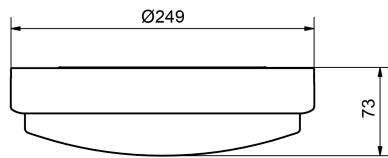

Måttritning