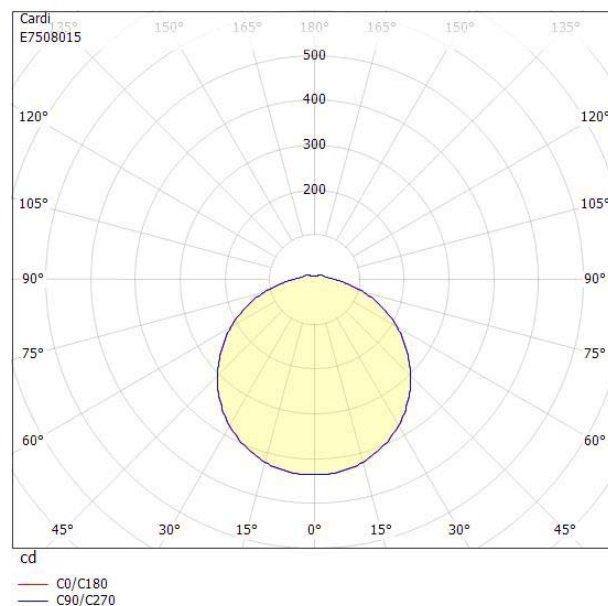

Ljusfördelningskurva

UGR-tabell

Beräkning av bländning enligt UGR											
p Tak	80	70	70	50	50	80	70	70	50	50	
p Vägg	60	50	30	50	30	60	50	30	50	30	
p Golv	30	20	20	20	20	30	20	20	20	20	
Rumsstorlek	Blickriktning tvärs till tvärsaxel					Blickriktning längs till tvärsaxel					
X	Y										
2H	2H	15.2	16.8	18.1	17.2	18.5	15.2	16.8	18.1	17.2	18.5
2H	3H	16.8	18.5	19.6	18.9	20.0	16.8	18.5	19.6	18.9	20.0
2H	4H	17.5	19.2	20.3	19.6	20.7	17.5	19.2	20.3	19.6	20.7
2H	6H	18.1	19.7	20.8	20.2	21.2	18.1	19.7	20.8	20.2	21.2
2H	8H	18.3	20.0	21.0	20.5	21.4	18.3	20.0	21.0	20.5	21.4
2H	12H	18.5	20.2	21.2	20.7	21.6	18.5	20.2	21.2	20.7	21.6
4H	2H	15.8	17.5	18.6	17.9	19.0	15.8	17.5	18.6	17.9	19.0
4H	3H	17.6	19.3	20.3	19.8	20.7	17.6	19.3	20.3	19.8	20.7
4H	4H	18.4	20.2	21.0	20.7	21.5	18.4	20.2	21.0	20.7	21.5
4H	6H	19.2	20.9	21.6	21.4	22.2	19.2	20.9	21.6	21.4	22.2
4H	8H	19.5	21.2	21.9	21.8	22.4	19.5	21.2	21.9	21.8	22.4
4H	12H	19.7	21.5	22.1	22.1	22.7	19.7	21.5	22.1	22.1	22.7
8H	4H	18.7	20.5	21.2	21.0	21.7	18.7	20.5	21.2	21.0	21.7
8H	6H	19.6	21.4	22.0	22.0	22.5	19.6	21.4	22.0	22.0	22.5
8H	8H	20.0	21.8	22.3	22.4	22.9	20.0	21.8	22.3	22.4	22.9
8H	12H	20.4	22.3	22.7	22.9	23.3	20.4	22.3	22.7	22.9	23.3
12H	4H	18.8	20.5	21.2	21.1	21.7	18.8	20.5	21.2	21.1	21.7
12H	6H	19.7	21.5	22.0	22.1	22.6	19.7	21.5	22.0	22.1	22.6
12H	8H	20.2	22.0	22.4	22.6	23.0	20.2	22.0	22.4	22.6	23.0
Variation av åskådarposition för tvärsavstånd S											
S = 1.0H		+0.1 / -0.1					+0.1 / -0.1				
S = 1.5H		+0.2 / -0.3					+0.2 / -0.3				
S = 2.0H		+0.3 / -0.6					+0.3 / -0.6				
Standardtabell		BK07					BK07				
Korrektionsfaktor		5.2					5.2