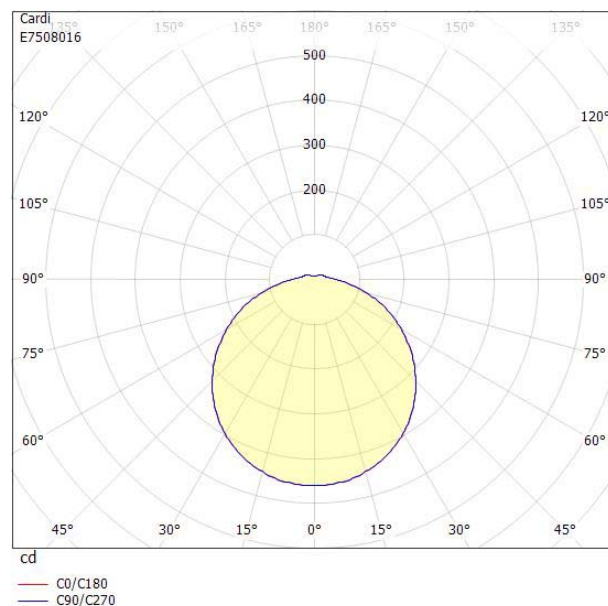

Ljusfördelningskurva

UGR-tabell

Beräkning av bländning enligt UGR										
p Tak	80	70	70	50	50	80	70	70	50	50
p Vägg	60	50	30	50	30	60	50	30	50	30
p Golv	30	20	20	20	20	30	20	20	20	20
Rumsstorlek X Y	Blickriktning tvärs till tvärsaxel					Blickriktning längs till tvärsaxel				
2H 2H	15.3	17.0	18.3	17.4	18.6	15.3	17.0	18.3	17.4	18.6
2H 3H	17.0	18.6	19.8	19.1	20.2	17.0	18.6	19.8	19.1	20.2
2H 4H	17.7	19.3	20.4	19.8	20.9	17.7	19.3	20.4	19.8	20.9
2H 6H	18.2	19.9	21.0	20.4	21.4	18.2	19.9	21.0	20.4	21.4
2H 8H	18.5	20.2	21.2	20.6	21.6	18.5	20.2	21.2	20.6	21.6
2H 12H	18.7	20.4	21.3	20.9	21.8	18.7	20.4	21.3	20.9	21.8
4H 2H	16.0	17.7	18.8	18.1	19.2	16.0	17.7	18.8	18.1	19.2
4H 3H	17.8	19.5	20.4	20.0	20.9	17.8	19.5	20.4	20.0	20.9
4H 4H	18.6	20.3	21.2	20.9	21.7	18.6	20.3	21.2	20.9	21.7
4H 6H	19.3	21.1	21.8	21.6	22.3	19.3	21.1	21.8	21.6	22.3
4H 8H	19.6	21.4	22.1	21.9	22.6	19.6	21.4	22.1	21.9	22.6
4H 12H	19.9	21.7	22.3	22.2	22.8	19.9	21.7	22.3	22.2	22.8
8H 4H	18.9	20.7	21.4	21.2	21.9	18.9	20.7	21.4	21.2	21.9
8H 6H	19.8	21.6	22.2	22.2	22.7	19.8	21.6	22.2	22.2	22.7
8H 8H	20.2	22.0	22.5	22.6	23.1	20.2	22.0	22.5	22.6	23.1
8H 12H	20.6	22.4	22.9	23.0	23.5	20.6	22.4	22.9	23.0	23.5
12H 4H	19.0	20.7	21.3	21.3	21.9	19.0	20.7	21.3	21.3	21.9
12H 6H	19.9	21.7	22.2	22.3	22.8	19.9	21.7	22.2	22.3	22.8
12H 8H	20.4	22.2	22.6	22.8	23.2	20.4	22.2	22.6	22.8	23.2
Variation av åskådarposition för tvärsaxel S										
S = 1.0H	+0.1 / -0.1					+0.1 / -0.1				
S = 1.5H	+0.2 / -0.3					+0.2 / -0.3				
S = 2.0H	+0.3 / -0.6					+0.3 / -0.6				
Standardtabell Korrektionsfaktor	BK07 5.4					BK07 5.4				
Korrigerade bländindikeringar relaterade till totalt ljusflöde