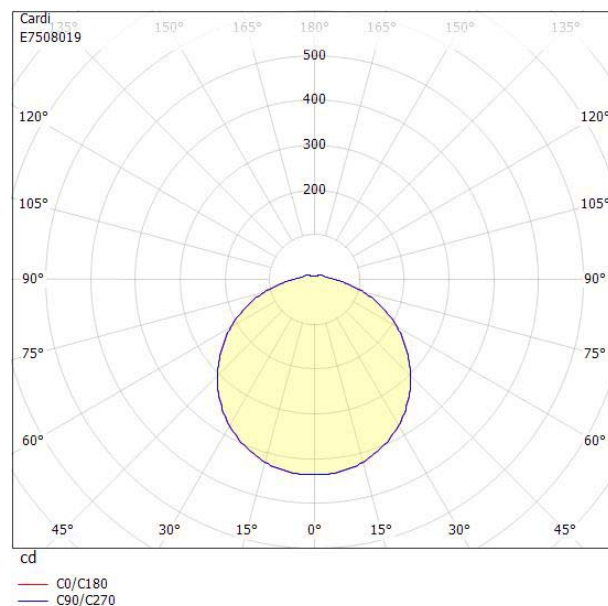

Ljusfördelningskurva

UGR-tabell

Beräkning av bländning enligt UGR												
p Tak	80	70	70	50	50	80	70	70	50	50		
p Vägg	60	50	30	50	30	60	50	30	50	30		
p Golv	30	20	20	20	20	30	20	20	20	20		
Rumsstorlek	X	Y	Blickriktning tvärs till tvärsaxel					Blickriktning längs till tvärsaxel				
2H	2H	15.2	16.8	18.1	17.2	18.5	15.2	16.8	18.1	17.2	18.5	
2H	3H	16.8	18.5	19.6	18.9	20.0	16.8	18.5	19.6	18.9	20.0	
2H	4H	17.5	19.2	20.3	19.6	20.7	17.5	19.2	20.3	19.6	20.7	
2H	6H	18.1	19.7	20.8	20.2	21.2	18.1	19.7	20.8	20.2	21.2	
2H	8H	18.3	20.0	21.0	20.5	21.4	18.3	20.0	21.0	20.5	21.4	
2H	12H	18.5	20.2	21.2	20.7	21.6	18.5	20.2	21.2	20.7	21.6	
4H	2H	15.8	17.5	18.6	17.9	19.0	15.8	17.5	18.6	17.9	19.0	
4H	3H	17.6	19.3	20.3	19.8	20.7	17.6	19.3	20.3	19.8	20.7	
4H	4H	18.4	20.2	21.0	20.7	21.5	18.4	20.2	21.0	20.7	21.5	
4H	6H	19.2	20.9	21.6	21.4	22.2	19.2	20.9	21.6	21.4	22.2	
4H	8H	19.5	21.2	21.9	21.8	22.4	19.5	21.2	21.9	21.8	22.4	
4H	12H	19.7	21.5	22.1	22.1	22.7	19.7	21.5	22.1	22.1	22.7	
8H	4H	18.7	20.5	21.2	21.0	21.7	18.7	20.5	21.2	21.0	21.7	
8H	6H	19.6	21.4	22.0	22.0	22.5	19.6	21.4	22.0	22.0	22.5	
8H	8H	20.0	21.8	22.3	22.4	22.9	20.0	21.8	22.3	22.4	22.9	
8H	12H	20.4	22.3	22.7	22.9	23.3	20.4	22.3	22.7	22.9	23.3	
12H	4H	18.8	20.5	21.2	21.1	21.7	18.8	20.5	21.2	21.1	21.7	
12H	6H	19.7	21.5	22.0	22.1	22.6	19.7	21.5	22.0	22.1	22.6	
12H	8H	20.2	22.0	22.4	22.6	23.0	20.2	22.0	22.4	22.6	23.0	
Variation av åskådarposition för tvärsavstånd S												
S = 1.0H		+0.1 / -0.1					+0.1 / -0.1					
S = 1.5H		+0.2 / -0.3					+0.2 / -0.3					
S = 2.0H		+0.3 / -0.6					+0.3 / -0.6					
Standardtabell		BK07					BK07					
Korrektionsfaktor		5.2					5.2					
Korrigerade bländindikeringar relaterade till totalt ljusflöde