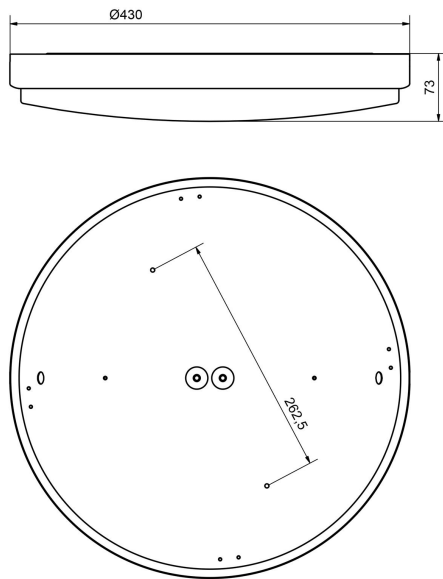

Måttritning