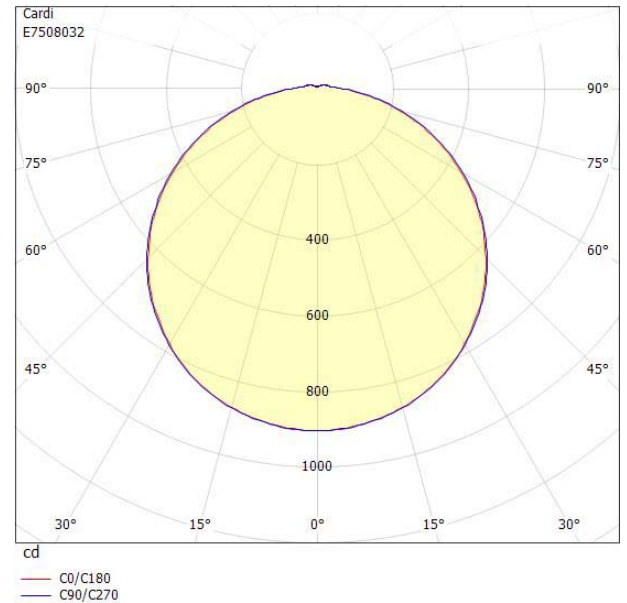

Ljusfördelningskurva

UGR-tabell

Beräkning av bländning enligt UGR												
ρ Tak	80	70	70	50	50	80	70	70	50	50		
ρ Vägg	60	50	30	50	30	60	50	30	50	30		
ρ Golv	30	20	20	20	20	30	20	20	20	20		
Rumsstorlek	X	Y	Blickriktning tvärs till tvärsaxel					Blickriktning längs till tvärsaxel				
2H	2H	16.7	18.4	19.7	18.8	20.0	16.8	18.5	19.8	18.8	20.1	
2H	3H	18.3	20.0	21.2	20.4	21.6	18.4	20.1	21.3	20.5	21.7	
2H	4H	19.0	20.7	21.8	21.1	22.2	19.1	20.8	21.9	21.2	22.3	
2H	6H	19.5	21.2	22.3	21.7	22.7	19.7	21.4	22.4	21.8	22.8	
2H	8H	19.7	21.4	22.5	21.9	22.9	19.9	21.6	22.6	22.0	23.0	
2H	12H	19.9	21.6	22.6	22.1	23.0	20.1	21.8	22.8	22.2	23.2	
4H	2H	17.4	19.1	20.2	19.5	20.6	17.4	19.1	20.3	19.5	20.6	
4H	3H	19.2	20.9	21.9	21.3	22.3	19.2	21.0	21.9	21.4	22.4	
4H	4H	20.0	21.7	22.6	22.2	23.0	20.1	21.8	22.7	22.3	23.1	
4H	6H	20.6	22.4	23.1	22.9	23.6	20.8	22.5	23.3	23.0	23.8	
4H	8H	20.9	22.7	23.4	23.2	23.9	21.0	22.8	23.5	23.3	24.0	
4H	12H	21.1	22.9	23.6	23.4	24.1	21.3	23.1	23.7	23.6	24.2	
8H	4H	20.3	22.0	22.7	22.5	23.2	20.4	22.1	22.8	22.6	23.3	
8H	6H	21.1	22.9	23.5	23.4	24.0	21.2	23.0	23.6	23.6	24.1	
8H	8H	21.5	23.3	23.8	23.8	24.3	21.6	23.4	24.0	24.0	24.5	
8H	12H	21.8	23.6	24.1	24.2	24.6	22.0	23.8	24.3	24.4	24.8	
12H	4H	20.3	22.1	22.7	22.6	23.2	20.4	22.2	22.8	22.7	23.3	
12H	6H	21.2	23.0	23.5	23.5	24.0	21.3	23.1	23.6	23.7	24.2	
12H	8H	21.6	23.4	23.9	24.0	24.4	21.7	23.6	24.0	24.1	24.6	
Variation av åskådarposition för tvärsavstånd S												
S = 1.0H		+0.1 / -0.1					+0.1 / -0.1					
S = 1.5H		+0.2 / -0.3					+0.2 / -0.3					
S = 2.0H		+0.3 / -0.6					+0.3 / -0.6					
Standardtabell		BK07					BK07					
Korrektionsfaktor		6.6					6.7