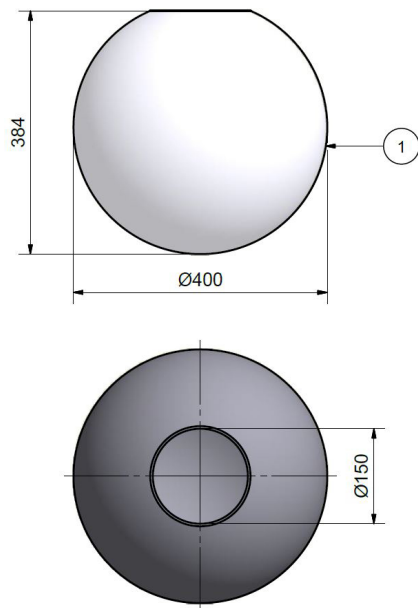

Måttitning