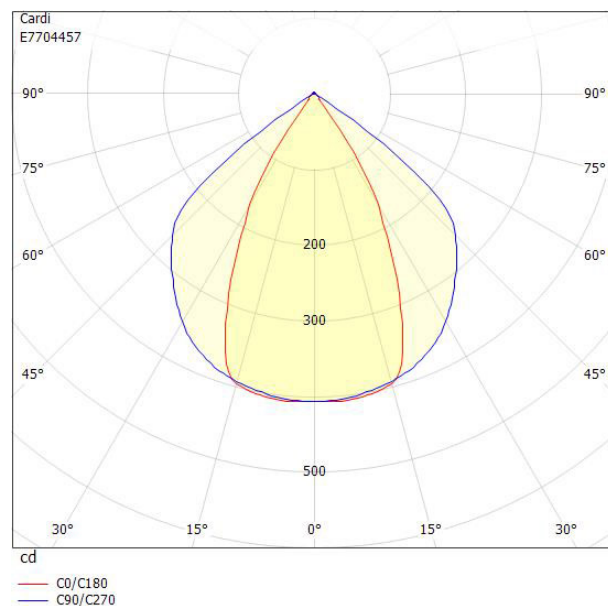

**Dimensioner**

Bredd	228 mm
Höjd/Djup	158 mm
Längd	126 mm

**Tekniska data**

Armatyr med begränsad yttemperatur "D" (EN 60598-2-24)	Nej
--	-----

**Tekniska data (forts)**

Bluetoothstyrd	Nej
Dimmer med tryckknapp	Nej
Dimning bakkant (phase cut-off)	Nej
Dimning DALI-2	Nej
Dimning framkant (phase cut-on)	Nej
Dimning potentiometer (integrerad)	Nej
Dimningsbar	Nej
Kapslingsklass (IP) baksida	IP54
Kapslingsklass (IP) framsida	IP54
Skyddsklass (IEC 61140)	I
Slagtålighet (IK)	IK08
Antal poler	3
Färg hus/kapsling/stomme	Svart
Ledararea	2.5 mm <sup>2</sup>
Lämplig för utanpåliggande montage	Ja
Lämplig för väggmontering	Ja
Material hus/kapsling/stomme	Stål
Med ljuskälla	Ja
Med rörelsesensor	Nej
RAL-nummer	9005
Typ anslutning	Insticksklämma (snabbklämma)
Typ av kabeldragning	Lämplig för genomgående ledning
Vikt	3.1 kg
Ytskydd hus/kapsling/stomme	Pulverlackerad

## Måttritning

## Ljusfördelningskurva