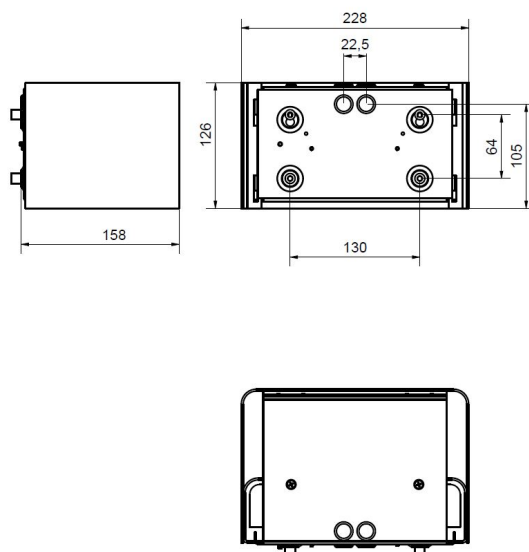

**Dimensioner**

Bredd	228 mm
Höjd/Djup	158 mm
Längd	126 mm

**Tekniska data**

Armatyr med begränsad yttemperatur "D" (EN 60598-2-24)	Nej
--	-----

**Tekniska data (forts)**

Bluetoothstyrd	Nej
Dimmer med tryckknapp	Nej
Dimning bakkant (phase cut-off)	Nej
Dimning DALI-2	Nej
Dimning framkant (phase cut-on)	Nej
Dimning potentiometer (integrerad)	Nej
Dimningsbar	Nej
Kapslingsklass (IP) baksida	IP54
Kapslingsklass (IP) framsida	IP54
Skyddsklass (IEC 61140)	I
Slagtålighet (IK)	IK08
Antal poler	3
Färg hus/kapsling/stomme	Svart
Ledararea	2.5 mm <sup>2</sup>
Lämplig för utanpåliggande montage	Ja
Lämplig för väggmontering	Ja
Material hus/kapsling/stomme	Stål
Med ljuskälla	Ja
Med rörelsesensor	Nej
RAL-nummer	9005
Typ anslutning	Insticksklämma (snabbklämma)
Typ av kabeldragning	Lämplig för genomgående ledning
Vikt	3.1 kg
Ytskydd hus/kapsling/stomme	Pulverlackerad

## Måttritning