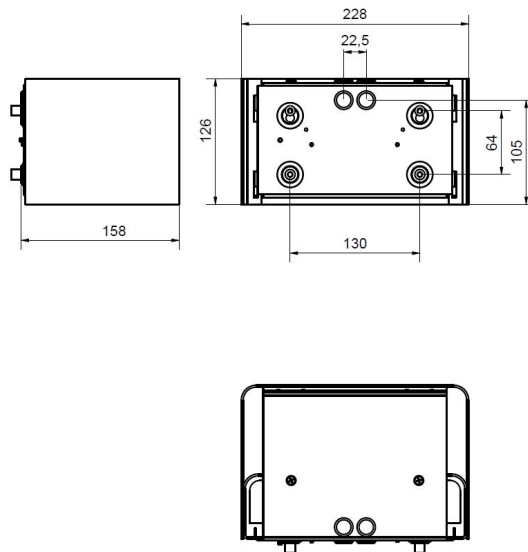

**Dimensioner**

Bredd	228 mm
Höjd/Djup	158 mm
Längd	126 mm

**Tekniska data**

Armatyr med begränsad yttemperatur "D" (EN 60598-2-24)	Nej
--	-----

**Tekniska data (forts)**

Bluetoothstyrd	Nej
Dimmer med tryckknapp	Nej
Dimning bakkant (phase cut-off)	Nej
Dimning DALI-2	Nej
Dimning framkant (phase cut-on)	Nej
Dimning potentiometer (integrerad)	Nej
Dimningsbar	Nej
Kapslingsklass (IP) baksida	IP54
Kapslingsklass (IP) framsida	IP54
Skyddsklass (IEC 61140)	I
Slagtålighet (IK)	IK08
Antal poler	3
Färg hus/kapsling/stomme	Aluminium
Ledararea	2.5 mm <sup>2</sup>
Lämplig för utanpåliggande montage	Ja
Lämplig för väggmontering	Ja
Material hus/kapsling/stomme	Stål
Med ljuskälla	Ja
Med rörelsesensor	Nej
RAL-nummer	9006
Typ anslutning	Insticksklämma (snabbklämma)
Typ av kabeldragning	Lämplig för genomgående ledning
Vikt	3.1 kg
Ytskydd hus/kapsling/stomme	Pulverlackerad

## Måttritning