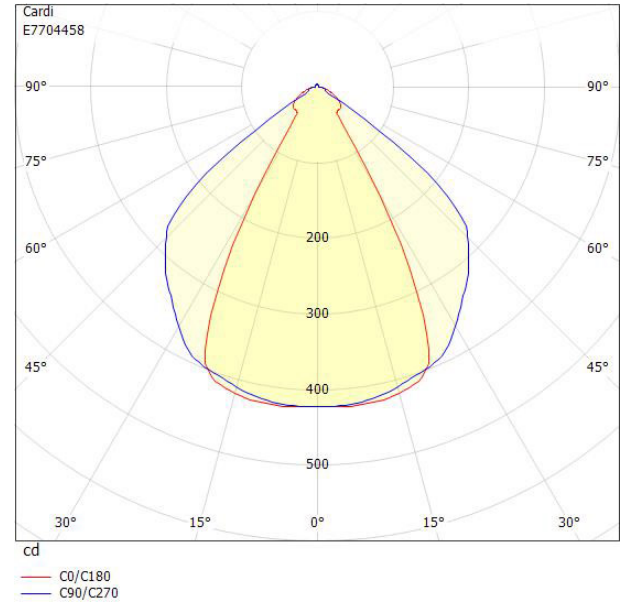

**Dimensioner**

Bredd	228 mm
Höjd/Djup	158 mm
Längd	126 mm

**Tekniska data**

Armatyr med begränsad yttemperatur "D" (EN 60598-2-24)	Nej
--	-----

**Tekniska data (forts)**

Bluetoothstyrd	Nej
Dimmer med tryckknapp	Nej
Dimning bakkant (phase cut-off)	Nej
Dimning DALI-2	Nej
Dimning framkant (phase cut-on)	Nej
Dimning potentiometer (integrerad)	Nej
Dimningsbar	Nej
Kapslingsklass (IP) baksida	IP54
Kapslingsklass (IP) framsida	IP54
Skyddsklass (IEC 61140)	I
Slagtålighet (IK)	IK08
Antal poler	3
Färg hus/kapsling/stomme	Aluminium
Ledararea	2.5 mm <sup>2</sup>
Lämplig för utanpåliggande montage	Ja
Lämplig för väggmontering	Ja
Material hus/kapsling/stomme	Stål
Med ljuskälla	Ja
Med rörelsesensor	Nej
RAL-nummer	9006
Typ anslutning	Insticksklämma (snabbklämma)
Typ av kabeldragning	Lämplig för genomgående ledning
Vikt	3.1 kg
Ytskydd hus/kapsling/stomme	Pulverlackerad

## Måttritning

## Ljusfördelningskurva