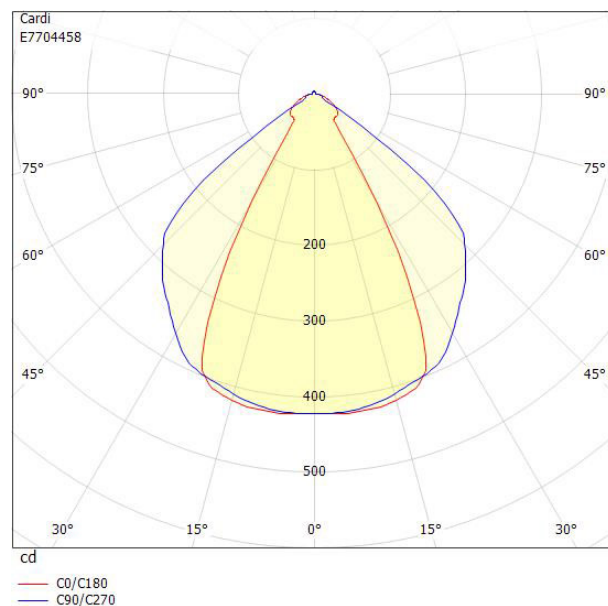

Måttritning

Ljusfördelningskurva

UGR-tabell

Beräkning av bländning enligt UGR										
p Tak	70	70	50	50	30	70	70	50	50	30
p Vägg	50	30	50	30	30	50	30	50	30	30
p Golv	20	20	20	20	20	20	20	20	20	20
Rumsstorlek X Y	Blickriktning tvärs till tvärsaxel					Blickriktning längs till tvärsaxel				
2H 2H	18.2	19.2	18.5	19.4	19.7	25.2	26.2	25.5	26.4	26.7
2H 3H	19.4	20.2	19.7	20.5	20.8	25.1	26.0	25.5	26.3	26.6
2H 4H	19.8	20.6	20.2	20.9	21.2	25.1	25.9	25.5	26.2	26.6
2H 6H	20.2	20.9	20.6	21.3	21.6	25.1	25.9	25.5	26.2	26.5
2H 8H	20.3	21.0	20.7	21.4	21.7	25.1	25.8	25.5	26.2	26.5
2H 12H	20.4	21.1	20.8	21.5	21.8	25.1	25.8	25.5	26.2	26.5
4H 2H	18.9	19.7	19.2	20.0	20.3	25.1	25.9	25.4	26.2	26.5
4H 3H	20.2	20.9	20.6	21.2	21.6	25.1	25.8	25.5	26.1	26.5
4H 4H	20.8	21.4	21.2	21.8	22.1	25.1	25.7	25.6	26.1	26.5
4H 6H	21.3	21.8	21.7	22.2	22.6	25.2	25.7	25.6	26.1	26.5
4H 8H	21.5	21.9	21.9	22.3	22.8	25.2	25.7	25.7	26.1	26.6
4H 12H	21.6	22.0	22.1	22.5	22.9	25.2	25.7	25.7	26.1	26.6
8H 4H	21.0	21.5	21.5	21.9	22.3	25.1	25.6	25.6	26.0	26.5
8H 6H	21.6	22.0	22.1	22.5	23.0	25.2	25.6	25.7	26.1	26.6
8H 8H	21.9	22.2	22.4	22.7	23.2	25.3	25.6	25.8	26.1	26.6
8H 12H	22.1	22.4	22.7	22.9	23.5	25.4	25.6	25.9	26.1	26.7
12H 4H	21.0	21.4	21.5	21.9	22.3	25.1	25.5	25.6	26.0	26.4
12H 6H	21.7	22.0	22.2	22.5	23.0	25.2	25.5	25.7	26.0	26.5
12H 8H	22.0	22.3	22.5	22.8	23.3	25.3	25.6	25.8	26.1	26.6
Variation av åskådarposition för tvärsstånd S										
S = 1.0H	+0.6 / -0.3					+1.2 / -1.1				
S = 1.5H	+1.1 / -0.6					+3.6 / -4.9				
S = 2.0H	+1.4 / -1.0					+5.4 / -5.5				
Standardtabell Korrektionsfaktor	BK05 4.4					BK01 7.3				
Korrigerade bländindikeringar relaterade till totalt ljusflöde										