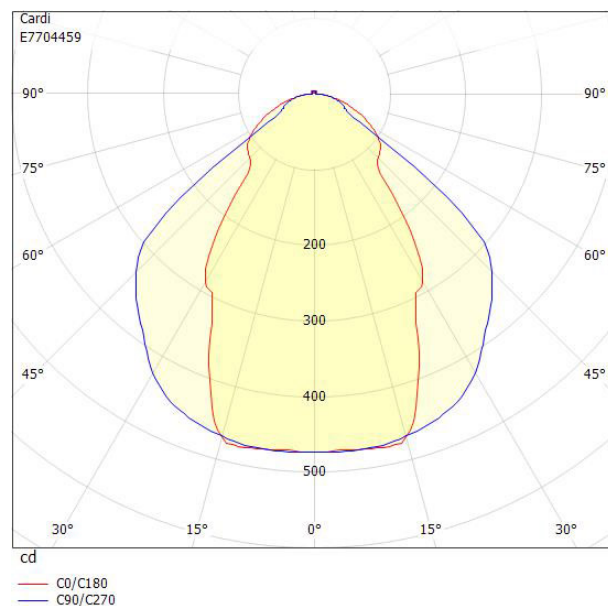

Måttritning

Ljusfördelningskurva

UGR-tabell

Beräkning av bländning enligt UGR										
ρ Tak	70	70	50	50	30	70	70	50	50	30
ρ Vägg	50	30	50	30	30	50	30	50	30	30
ρ Golv	20	20	20	20	20	20	20	20	20	20
Rumsstorlek X Y	Blickriktning tvärs till tvärsaxel					Blickriktning längs till tvärsaxel				
2H 2H	23.4	24.5	23.7	24.7	25.0	26.0	27.1	26.3	27.3	27.6
2H 3H	24.9	25.9	25.2	26.2	26.4	26.4	27.4	26.7	27.7	27.9
2H 4H	25.5	26.4	25.8	26.7	27.0	26.6	27.6	27.0	27.9	28.2
2H 6H	25.9	26.8	26.3	27.1	27.4	26.9	27.7	27.2	28.0	28.4
2H 8H	26.1	26.9	26.4	27.2	27.6	26.9	27.8	27.3	28.1	28.5
2H 12H	26.2	27.0	26.6	27.3	27.7	27.0	27.8	27.4	28.1	28.5
4H 2H	24.1	25.0	24.4	25.3	25.6	26.2	27.1	26.6	27.4	27.7
4H 3H	25.8	26.6	26.2	26.9	27.3	26.8	27.6	27.2	28.0	28.3
4H 4H	26.5	27.2	26.9	27.6	28.0	27.2	27.9	27.7	28.3	28.7
4H 6H	27.0	27.6	27.5	28.1	28.5	27.6	28.2	28.1	28.6	29.0
4H 8H	27.2	27.8	27.7	28.2	28.7	27.8	28.3	28.2	28.7	29.2
4H 12H	27.4	27.9	27.9	28.3	28.8	27.8	28.3	28.3	28.8	29.2
8H 4H	26.8	27.3	27.2	27.8	28.2	27.5	28.0	27.9	28.4	28.9
8H 6H	27.5	27.9	28.0	28.4	28.9	28.0	28.4	28.5	28.9	29.4
8H 8H	27.8	28.2	28.3	28.6	29.1	28.2	28.6	28.7	29.1	29.6
8H 12H	28.0	28.3	28.5	28.8	29.3	28.3	28.7	28.9	29.2	29.7
12H 4H	26.8	27.3	27.3	27.7	28.2	27.5	28.0	28.0	28.4	28.9
12H 6H	27.6	27.9	28.1	28.4	28.9	28.0	28.4	28.5	28.9	29.4
12H 8H	27.9	28.2	28.4	28.7	29.2	28.3	28.6	28.8	29.1	29.6
Variation av åskådarposition för tvärsavstånd S										
S = 1.0H	+0.2 / -0.1					+0.4 / -0.5				
S = 1.5H	+0.4 / -0.3					+1.7 / -1.6				
S = 2.0H	+0.4 / -0.7					+3.0 / -2.0				
Standardtabell	BK06					BK03				
Korrektionsfaktor	10.6					10.3				