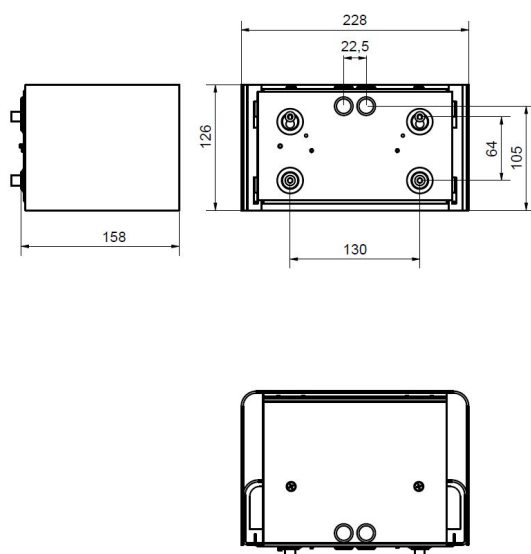

Måttritning