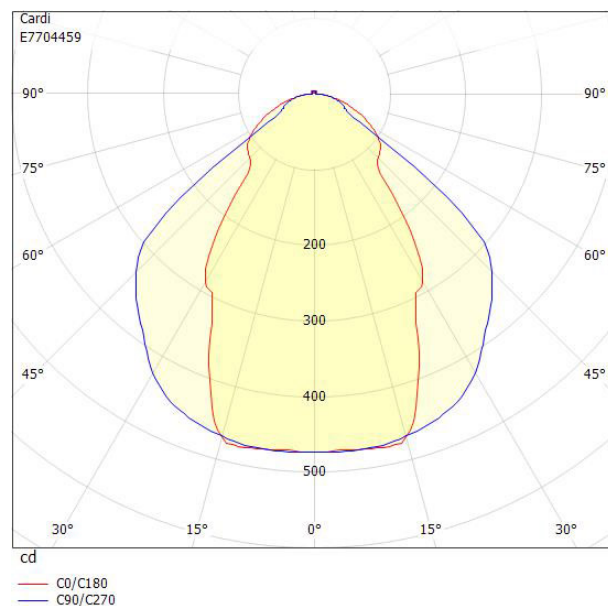

Måttritning

Ljusfördelningskurva

UGR-tabell

Beräkning av bländning enligt UGR										
ρ Tak	70	70	50	50	30	70	70	50	50	30
ρ Vägg	50	30	50	30	30	50	30	50	30	30
ρ Golv	20	20	20	20	20	20	20	20	20	20
Rumsstorlek X Y	Blickriktning tvärs till tvärsaxel					Blickriktning längs till tvärsaxel				
2H 2H	23.4	24.5	23.7	24.7	25.0	26.0	27.1	26.3	27.3	27.6
2H 3H	24.9	25.9	25.2	26.2	26.4	26.4	27.4	26.7	27.7	27.9
2H 4H	25.5	26.4	25.8	26.7	27.0	26.6	27.6	27.0	27.9	28.2
2H 6H	25.9	26.8	26.3	27.1	27.4	26.9	27.7	27.2	28.0	28.4
2H 8H	26.1	26.9	26.4	27.2	27.6	26.9	27.8	27.3	28.1	28.5
2H 12H	26.2	27.0	26.6	27.3	27.7	27.0	27.8	27.4	28.1	28.5
4H 2H	24.1	25.0	24.4	25.3	25.6	26.2	27.1	26.6	27.4	27.7
4H 3H	25.8	26.6	26.2	26.9	27.3	26.8	27.6	27.2	28.0	28.3
4H 4H	26.5	27.2	26.9	27.6	28.0	27.2	27.9	27.7	28.3	28.7
4H 6H	27.0	27.6	27.5	28.1	28.5	27.6	28.2	28.1	28.6	29.0
4H 8H	27.2	27.8	27.7	28.2	28.7	27.8	28.3	28.2	28.7	29.2
4H 12H	27.4	27.9	27.9	28.3	28.8	27.8	28.3	28.3	28.8	29.2
8H 4H	26.8	27.3	27.2	27.8	28.2	27.5	28.0	27.9	28.4	28.9
8H 6H	27.5	27.9	28.0	28.4	28.9	28.0	28.4	28.5	28.9	29.4
8H 8H	27.8	28.2	28.3	28.6	29.1	28.2	28.6	28.7	29.1	29.6
8H 12H	28.0	28.3	28.5	28.8	29.3	28.3	28.7	28.9	29.2	29.7
12H 4H	26.8	27.3	27.3	27.7	28.2	27.5	28.0	28.0	28.4	28.9
12H 6H	27.6	27.9	28.1	28.4	28.9	28.0	28.4	28.5	28.9	29.4
12H 8H	27.9	28.2	28.4	28.7	29.2	28.3	28.6	28.8	29.1	29.6
Variation av åskådarposition för tvärsavstånd S										
S = 1.0H	+0.2 / -0.1					+0.4 / -0.5				
S = 1.5H	+0.4 / -0.3					+1.7 / -1.6				
S = 2.0H	+0.4 / -0.7					+3.0 / -2.0				
Standardtabell	BK06					BK03				
Korrektionsfaktor	10.6					10.3				
Korrigerade bländindikeringar relaterade till totalt ljusflöde										