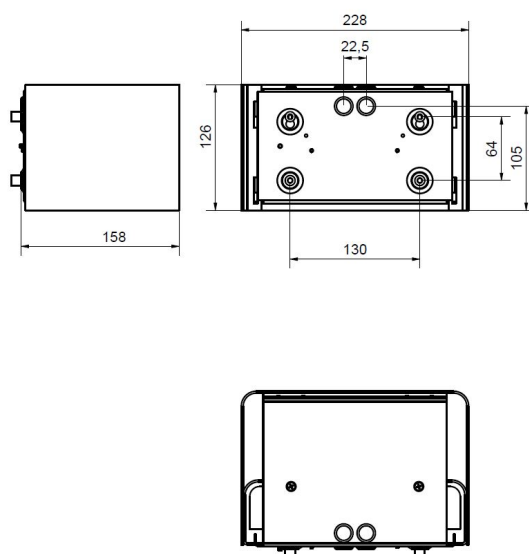

Måttritning