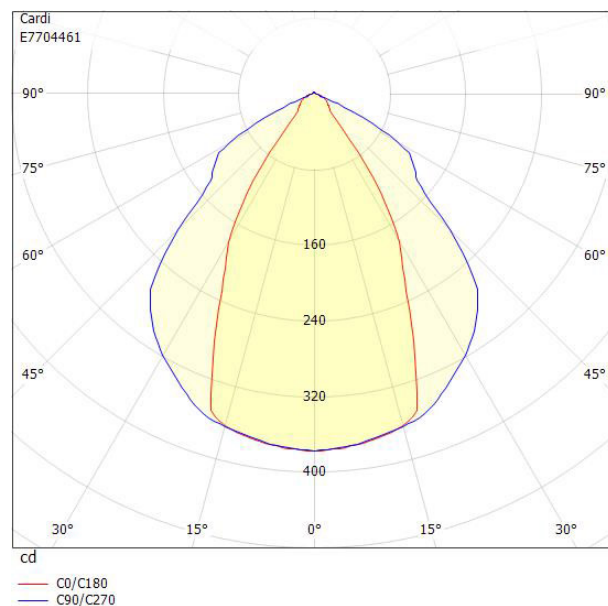

Måttritning

Ljusfördelningskurva

UGR-tabell

Beräkning av bländning enligt UGR											
p Tak	70	70	50	50	30	70	70	50	50	30	
p Vägg	50	30	50	30	30	50	30	50	30	30	
p Golv	20	20	20	20	20	20	20	20	20	20	
Rumsstorlek	X	Y	Blickriktning tvärs till tvärsaxel				Blickriktning längs till tvärsaxel				
2H	2H	17.8	18.8	18.1	19.1	19.3	26.0	27.0	26.3	27.2	27.4
2H	3H	18.3	19.1	18.6	19.4	19.7	26.1	26.9	26.4	27.2	27.5
2H	4H	18.5	19.3	18.8	19.6	19.9	26.0	26.8	26.3	27.1	27.4
2H	6H	18.6	19.4	19.0	19.7	20.0	25.9	26.7	26.3	27.0	27.3
2H	8H	18.7	19.4	19.1	19.7	20.1	25.9	26.6	26.3	27.0	27.3
2H	12H	18.8	19.4	19.1	19.8	20.1	25.9	26.6	26.3	26.9	27.3
4H	2H	18.6	19.4	18.9	19.7	20.0	25.8	26.6	26.1	26.9	27.2
4H	3H	19.0	19.7	19.4	20.1	20.4	25.9	26.6	26.3	26.9	27.3
4H	4H	19.3	19.9	19.7	20.3	20.7	25.8	26.4	26.2	26.8	27.2
4H	6H	19.5	20.0	20.0	20.4	20.9	25.8	26.3	26.2	26.7	27.1
4H	8H	19.6	20.1	20.1	20.5	21.0	25.8	26.2	26.2	26.7	27.1
4H	12H	19.8	20.2	20.2	20.6	21.1	25.8	26.2	26.2	26.6	27.1
8H	4H	19.4	19.8	19.8	20.2	20.7	25.7	26.2	26.2	26.6	27.1
8H	6H	19.7	20.0	20.2	20.5	21.0	25.7	26.1	26.2	26.5	27.0
8H	8H	19.8	20.2	20.3	20.6	21.1	25.7	26.0	26.2	26.5	27.0
8H	12H	20.0	20.3	20.5	20.8	21.3	25.7	26.0	26.2	26.5	27.0
12H	4H	19.3	19.7	19.8	20.2	20.6	25.7	26.1	26.2	26.6	27.0
12H	6H	19.7	20.0	20.2	20.5	21.0	25.7	26.0	26.2	26.5	27.0
12H	8H	19.9	20.1	20.4	20.6	21.2	25.7	25.9	26.2	26.4	27.0
Variation av åskådarposition för tvärsaxel S											
S = 1.0H		+2.1 / -2.0				+1.0 / -1.4					
S = 1.5H		+3.1 / -2.3				+1.5 / -2.3					
S = 2.0H		+4.0 / -2.6				+3.2 / -8.1					
Standardtabell		BK03				BK00					
Korrektionsfaktor		2.1				7.7					
Korrigerade bländindikeringar relaterade till totalt ljusflöde											