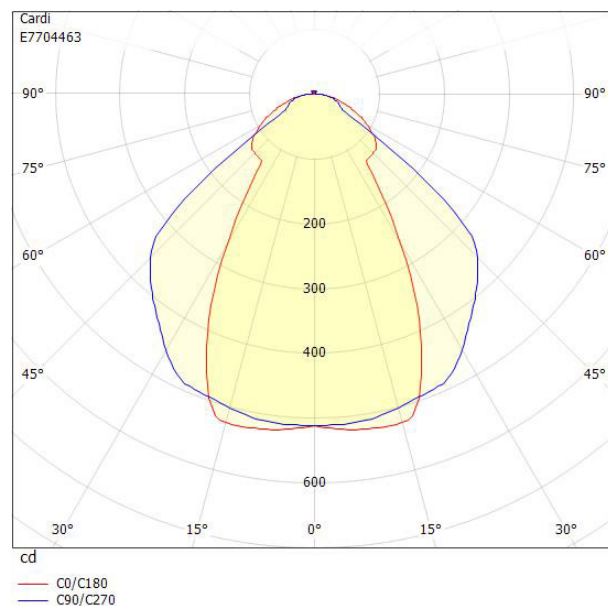

**Dimensioner**

Bredd	228 mm
Höjd/Djup	158 mm
Längd	126 mm

**Tekniska data**

Armatyr med begränsad yttemperatur "D" (EN 60598-2-24)	Nej
--	-----

**Tekniska data (forts)**

Bluetoothstyrd	Nej
Dimmer med tryckknapp	Nej
Dimning bakkant (phase cut-off)	Nej
Dimning DALI-2	Nej
Dimning framkant (phase cut-on)	Nej
Dimning potentiometer (integrerad)	Nej
Dimningsbar	Nej
Kapslingsklass (IP) baksida	IP54
Kapslingsklass (IP) framsida	IP54
Skyddsklass (IEC 61140)	I
Slagtålighet (IK)	IK08
Antal poler	3
Färg hus/kapsling/stomme	Vit
Ledararea	2.5 mm <sup>2</sup>
Lämplig för utanpåliggande montage	Ja
Lämplig för väggmontering	Ja
Material hus/kapsling/stomme	Stål
Med ljuskälla	Ja
Med rörelsesensor	Nej
RAL-nummer	9010
Typ anslutning	Insticksklämma (snabbklämma)
Typ av kabeldragning	Lämplig för genomgående ledning
Vikt	3.1 kg
Ytskydd hus/kapsling/stomme	Pulverlackerad

## Måttritning

## Ljusfördelningskurva