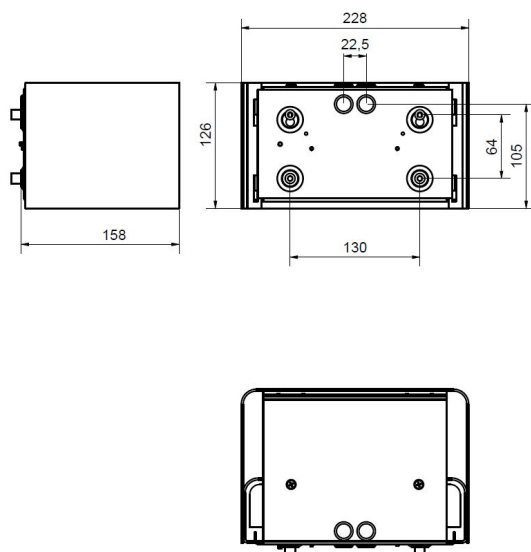

**Dimensioner**

Bredd	228 mm
Höjd/Djup	158 mm
Längd	126 mm

**Tekniska data**

Armatyr med begränsad yttemperatur "D" (EN 60598-2-24)	Nej
--	-----

**Tekniska data (forts)**

Bluetoothstyrd	Nej
Dimmer med tryckknapp	Nej
Dimning bakkant (phase cut-off)	Nej
Dimning DALI-2	Nej
Dimning framkant (phase cut-on)	Nej
Dimning potentiometer (integrerad)	Nej
Dimningsbar	Nej
Kapslingsklass (IP) baksida	IP54
Kapslingsklass (IP) framsida	IP54
Skyddsklass (IEC 61140)	I
Slagtålighet (IK)	IK08
Antal poler	3
Färg hus/kapsling/stomme	Vit
Ledararea	2.5 mm <sup>2</sup>
Lämplig för utanpåliggande montage	Ja
Lämplig för väggmontering	Ja
Material hus/kapsling/stomme	Stål
Med ljuskälla	Ja
Med rörelsesensor	Nej
RAL-nummer	9010
Typ anslutning	Insticksklämma (snabbklämma)
Typ av kabeldragning	Lämplig för genomgående ledning
Vikt	3.1 kg
Ytskydd hus/kapsling/stomme	Pulverlackerad

## Måttritning