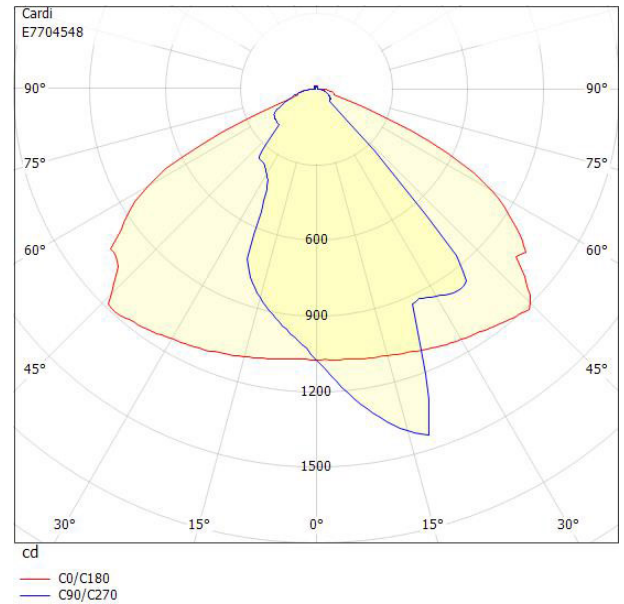

## Ljustekniska data

Armaturljusflöde	2640 lm
Färgbäständighet (McAdam ellipse)	SDCM3
Färgtemperatur	4000 K
Färgåtergivningindex (CRI)	80-89
Ljusfärg	Vit
Ljusfördelning	Symmetrisk
Ljuskälla	LED ej utbytbar
Ljusuttag	Direkt
Nominell livstid L70/B50 vid 25 °C	50000 h
Spridningsvinkel	Extremt bredstrålande >80°

## Elektriska data

Antal don MCB B10A	11
Antal don MCB B16A	18
Antal don MCB C10A	22
Antal don MCB C16A	36
Driftdon	Krävs ej
Ljusutbyte	100 lm/W
Max. systemeffekt	26.5 W
Märkspänning från/till	220...240 V

## Elektriska data (forts)

Spänningstyp	AC
Bredd	228 mm
Höjd/djup	158 mm
Längd	126 mm
Brandskydd "D"	Nej
Kapslingsklass (IP)	IP54
Skyddsklass	I
Slagtålighet (IK)	IK08
Styrning	Ej dimbar
Kapslingsfärg	Vit
Lämplig för väggmontering	Ja
Lämplig för ytmontage	Ja
Material kapsling	Stål
Med ljuskälla	Ja
RAL-nummer	9010
Typ av kabeldragning	Lämplig för genomgående ledning
Vikt	3.1 kg

## Ljusfördelningskurva