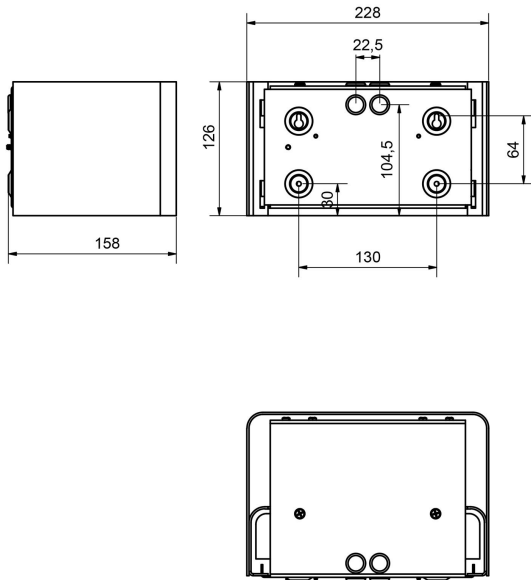

Måttitning