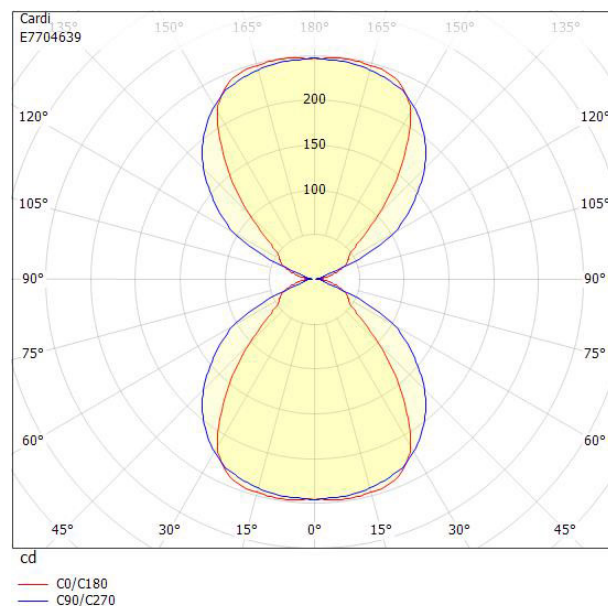

Måttritning

Ljusfördelningskurva

UGR-tabell

Beräkning av bländning enligt UGR										
p Tak	70	70	50	50	30	70	70	50	50	30
p Vägg	50	30	50	30	30	50	30	50	30	30
p Golv	20	20	20	20	20	20	20	20	20	20
Rumsstorlek X Y	Blickriktning tvärs till tvärsaxel					Blickriktning längs till tvärsaxel				
2H 2H	18.7	19.5	19.6	20.4	21.5	22.5	23.3	23.4	24.1	25.3
2H 3H	19.9	20.5	20.8	21.4	22.6	22.9	23.6	23.8	24.5	25.6
2H 4H	20.4	21.0	21.3	22.0	23.1	22.9	23.5	23.8	24.4	25.6
2H 6H	20.9	21.5	21.8	22.4	23.6	22.9	23.4	23.8	24.4	25.6
2H 8H	21.1	21.6	22.0	22.6	23.8	22.9	23.4	23.8	24.3	25.5
2H 12H	21.2	21.8	22.2	22.7	23.9	22.8	23.4	23.8	24.3	25.5
4H 2H	19.2	19.8	20.1	20.7	21.9	22.4	23.0	23.3	23.9	25.1
4H 3H	20.5	21.0	21.5	22.0	23.2	22.9	23.4	23.9	24.4	25.6
4H 4H	21.2	21.7	22.2	22.6	23.9	23.0	23.4	23.9	24.4	25.6
4H 6H	21.9	22.3	22.9	23.2	24.5	23.0	23.4	24.0	24.4	25.7
4H 8H	22.1	22.5	23.1	23.5	24.7	23.1	23.4	24.1	24.4	25.7
4H 12H	22.3	22.6	23.3	23.6	24.9	23.1	23.4	24.1	24.4	25.7
8H 4H	21.4	21.8	22.4	22.8	24.0	23.0	23.4	24.0	24.3	25.6
8H 6H	22.3	22.5	23.3	23.5	24.9	23.2	23.5	24.2	24.5	25.8
8H 8H	22.6	22.9	23.6	23.9	25.2	23.3	23.6	24.4	24.6	25.9
8H 12H	22.9	23.1	23.9	24.1	25.5	23.4	23.6	24.5	24.7	26.0
12H 4H	21.4	21.7	22.4	22.7	24.0	23.0	23.3	24.0	24.3	25.6
12H 6H	22.3	22.5	23.3	23.6	24.9	23.2	23.5	24.3	24.5	25.8
12H 8H	22.7	22.9	23.8	24.0	25.3	23.4	23.6	24.4	24.6	26.0
Variation av åskådarposition för tvärsaxel S										
S = 1.0H	+0.3 / -0.4					+0.5 / -0.5				
S = 1.5H	+0.5 / -0.6					+0.5 / -0.4				
S = 2.0H	+0.8 / -0.8					+1.6 / -2.2				
Standardtabell	BK06					BK02				
Korrektionsfaktor	6.8					7.0				
Korrigerade bländindikeringar relaterade till totalt ljusflöde										