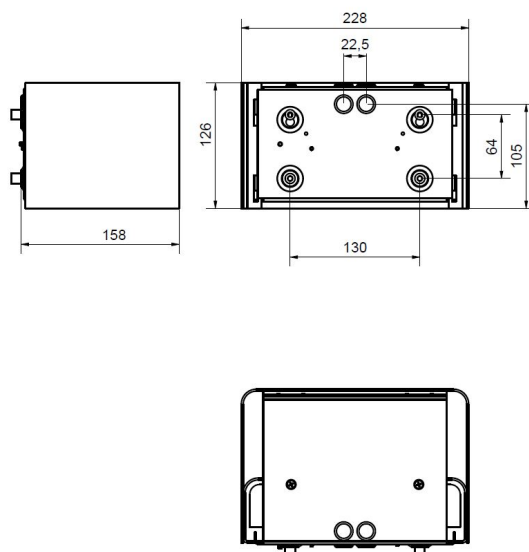

Måttritning