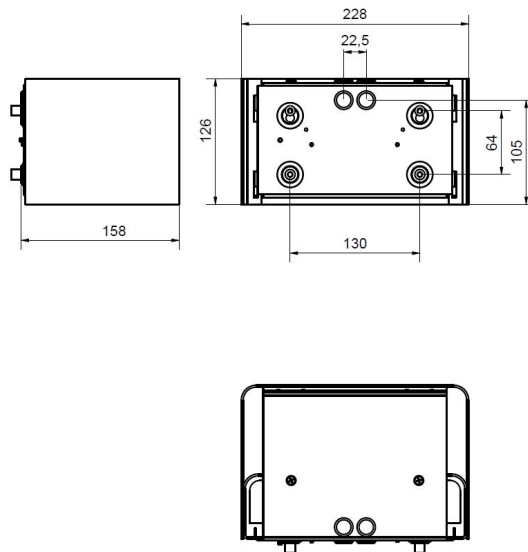

**Dimensioner**

Bredd	228 mm
Höjd/Djup	158 mm
Längd	126 mm

**Tekniska data**

Armatur med begränsad yttemperatur "D" (EN 60598-2-24)	Nej
--	-----

**Tekniska data (forts)**

Bluetoothstyrd	Nej
Dimmer med tryckknapp	Nej
Dimning bakkant (phase cut-off)	Nej
Dimning DALI-2	Nej
Dimning framkant (phase cut-on)	Nej
Dimning potentiometer (integrerad)	Nej
Dimningsbar	Nej
Kapslingsklass (IP) baksida	IP54
Kapslingsklass (IP) framsida	IP54
Skyddsklass (IEC 61140)	I
Slagtålighet (IK)	IK08
Antal poler	3
Färg hus/kapsling/stomme	Aluminium
Ledararea	2.5 mm <sup>2</sup>
Lämplig för utanpåliggande montage	Ja
Lämplig för väggmontering	Ja
Material hus/kapsling/stomme	Stål
Med ljuskälla	Ja
Med rörelsesensor	Nej
RAL-nummer	9006
Typ anslutning	Insticksklämma (snabbklämma)
Typ av kabeldragning	Lämplig för genomgående ledning
Vikt	3.1 kg
Ytskydd hus/kapsling/stomme	Pulverlackerad

## Måttritning