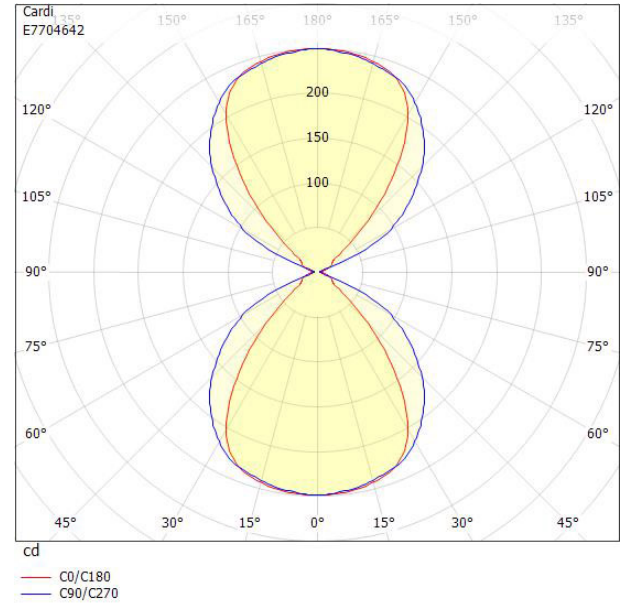

**Dimensioner**

Bredd	228 mm
Höjd/Djup	158 mm
Längd	126 mm

**Tekniska data**

Armatur med begränsad yttemperatur "D" (EN 60598-2-24)	Nej
--	-----

**Tekniska data (forts)**

Bluetoothstyrd	Nej
Dimmer med tryckknapp	Nej
Dimning bakkant (phase cut-off)	Nej
Dimning DALI-2	Nej
Dimning framkant (phase cut-on)	Nej
Dimning potentiometer (integrerad)	Nej
Dimningsbar	Nej
Kapslingsklass (IP) baksida	IP54
Kapslingsklass (IP) framsida	IP54
Skyddsklass (IEC 61140)	I
Slagtålighet (IK)	IK08
Antal poler	3
Färg hus/kapsling/stomme	Aluminium
Ledararea	2.5 mm <sup>2</sup>
Lämplig för utanpåliggande montage	Ja
Lämplig för väggmontering	Ja
Material hus/kapsling/stomme	Stål
Med ljuskälla	Ja
Med rörelsesensor	Nej
RAL-nummer	9006
Typ anslutning	Insticksklämma (snabbklämma)
Typ av kabeldragning	Lämplig för genomgående ledning
Vikt	3.1 kg
Ytskydd hus/kapsling/stomme	Pulverlackerad

## Måttritning

## Ljusfördelningskurva