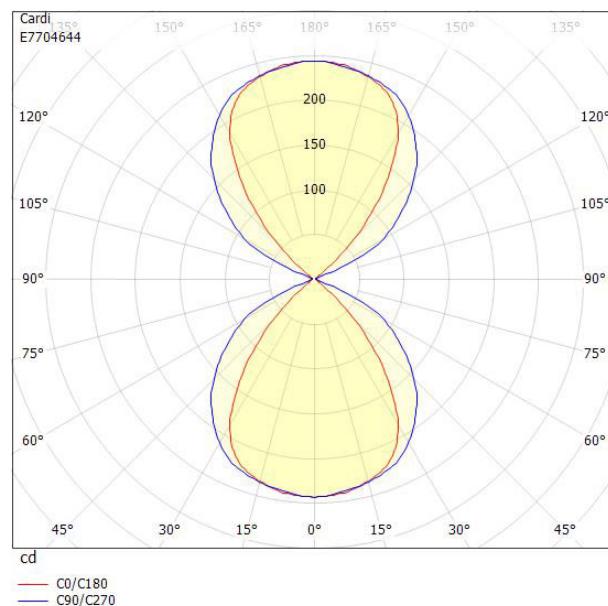

Måttritning

Ljusfördelningskurva

UGR-tabell

Beräkning av bländning enligt UGR										
ρ Tak	70	70	50	50	30	70	70	50	50	30
ρ Vägg	50	30	50	30	30	50	30	50	30	30
ρ Golv	20	20	20	20	20	20	20	20	20	20
Rumsstorlek X Y	Blickriktning tvärs till tvärsaxel					Blickriktning längs till tvärsaxel				
2H 2H	15.7	16.4	16.5	17.2	18.3	22.1	22.8	23.0	23.7	24.8
2H 3H	15.5	16.1	16.4	17.0	18.1	22.3	22.9	23.2	23.8	24.9
2H 4H	15.4	16.0	16.3	16.9	18.0	22.1	22.7	23.1	23.6	24.8
2H 6H	15.4	15.9	16.3	16.8	18.0	22.0	22.5	22.9	23.4	24.6
2H 8H	15.4	15.9	16.3	16.8	18.0	21.9	22.4	22.9	23.4	24.6
2H 12H	15.4	15.9	16.4	16.9	18.1	21.9	22.3	22.8	23.3	24.5
4H 2H	15.9	16.5	16.8	17.4	18.5	21.8	22.3	22.7	23.2	24.4
4H 3H	15.7	16.2	16.7	17.1	18.3	21.9	22.4	22.9	23.3	24.5
4H 4H	15.7	16.1	16.6	17.0	18.3	21.8	22.2	22.7	23.1	24.4
4H 6H	15.7	16.1	16.7	17.0	18.3	21.6	22.0	22.6	23.0	24.2
4H 8H	15.8	16.1	16.8	17.1	18.4	21.6	21.9	22.6	22.9	24.2
4H 12H	15.9	16.2	16.9	17.2	18.5	21.5	21.8	22.5	22.8	24.1
8H 4H	15.5	15.8	16.5	16.8	18.1	21.5	21.9	22.6	22.9	24.1
8H 6H	15.7	15.9	16.7	16.9	18.3	21.4	21.7	22.4	22.7	24.0
8H 8H	15.8	16.1	16.9	17.1	18.4	21.4	21.6	22.4	22.6	24.0
8H 12H	16.1	16.3	17.2	17.3	18.7	21.4	21.6	22.4	22.6	23.9
12H 4H	15.5	15.7	16.5	16.7	18.0	21.5	21.8	22.5	22.8	24.1
12H 6H	15.7	15.9	16.7	16.9	18.2	21.4	21.6	22.4	22.6	23.9
12H 8H	15.9	16.1	16.9	17.1	18.4	21.3	21.5	22.4	22.5	23.9
Variation av åskådarposition för tvärsavstånd S										
S = 1.0H	+1.7 / -3.4					+0.8 / -1.0				
S = 1.5H	+3.0 / -4.4					+0.7 / -1.0				
S = 2.0H	+4.2 / -4.8					+2.5 / -6.5				
Standardtabell	BK02					BK01				
Korrektionsfaktor	-0.3					5.4				
Korrigerade bländindikeringar relaterade till totalt ljusflöde										