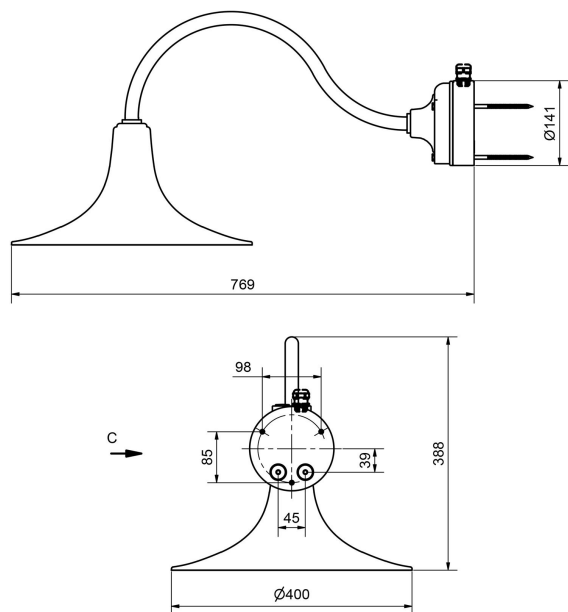

SEW VÄGG SVART

E7705239

SEW vägg är en svensktillverkad moderniserad klassisk väggarmatur för utomhusbruk. SEW vägg är handsvarvad i plåt för rätt känsla och tyngd, varje armatur är unik, den är inspirerad av ursprungsmodellen som är en av de klassiska armaturformerna. SEW och betyder "Stockholm Elektricitetsverks modell" och belyste stora delar av Stockholm under 1930-50-talen och tillverkades av Elektroskandia. Godkänd för omgivningstemperaturer -25°C till + 40°C. Väggfäste i aluminium, el-förzinkat rör och skärm i plåt, svartlackerad. Kupa av diffuserande polykarbonat. Skruvplint: 3x4mm².

Dimensioner

Diameter (yttermått)	400 mm
Höjd/Djup	388 mm

Tekniska data

Armatyr med begränsad yttemperatur "D" (EN 60598-2-24)	Nej
--	-----

Tekniska data (forts)

Bluetoothstyrd	Nej
Dimmer med tryckknapp	Nej
Dimning bakkant (phase cut-off)	Nej
Dimning DALI-2	Nej
Dimning framkant (phase cut-on)	Nej
Dimning potentiometer (integrerad)	Nej
Kapslingsklass (IP) baksida	IP65
Kapslingsklass (IP) framsida	IP65
Skyddsklass (IEC 61140)	I
Slagtålighet (IK)	IK08
Antal poler	3
Färg hus/kapsling/stomme	Svart
Ledararea	4 mm ²
Lämplig för utanpåliggande montage	Ja
Lämplig för väggmontering	Ja
Material hus/kapsling/stomme	Aluminium
Med ljuskälla	Ja
Med rörelsesensor	Nej
RAL-nummer	9005
Typ anslutning	Skruvklämma
Typ av kabeldragning	Avslutning
Vikt	3.1 kg
Ytskydd hus/kapsling/stomme	Pulverlackerad

Måttritning

Ljusfördelningskurva