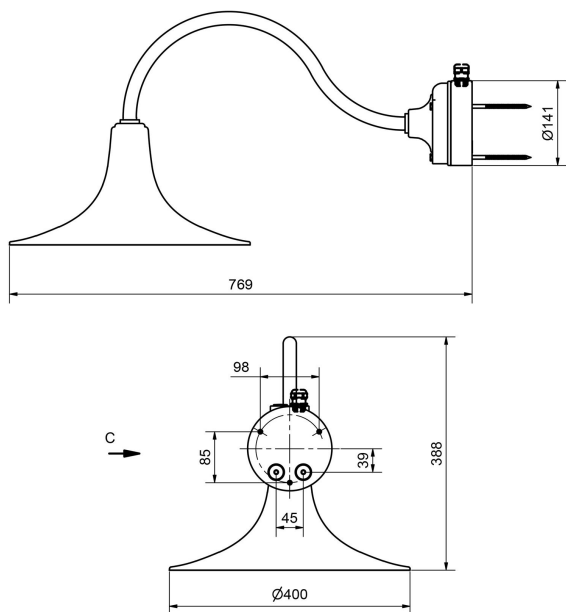

## SEW VÄGG GRÅ

E7705244

SEW vägg är en svensktillverkad moderniserad klassisk väggarmatur för utomhusbruk. SEW vägg är handsvarvad i plåt för rätt känsla och tyngd, varje armatur är unik, den är inspirerad av ursprungsmodellen som är en av de klassiska armaturformerna. SEW och betyder "Stockholm Elektricitetsverks modell" och belyste stora delar av Stockholm under 1930-50-talen och tillverkades av Elektroskandia. Godkänd för omgivningstemperaturer  $-25^{\circ}\text{C}$  till  $+40^{\circ}\text{C}$ . Väggfäste i aluminium, el-förzinkat rör i plåt som är umbragrå-lackerade (RAL 7022) , skärmen är blågrå-lackerad (RAL7031) och tillverkad av plåt. Färgkombinationen är den ursprungsfärg armaturen hade när den tillverkades under 1930-50-talet. Kupa av diffuserande polykarbonat. Skruvplint: 3x4mm<sup>2</sup>.

**Dimensioner**

Diameter (yttermått)	400 mm
Höjd/Djup	388 mm

**Tekniska data**

Armatyr med begränsad yttemperatur "D" (EN 60598-2-24)	Nej
--	-----

**Tekniska data (forts)**

Bluetoothstyrd	Nej
Dimmer med tryckknapp	Nej
Dimning bakkant (phase cut-off)	Nej
Dimning DALI-2	Nej
Dimning framkant (phase cut-on)	Nej
Dimning potentiometer (integrerad)	Nej
Kapslingsklass (IP) baksida	IP65
Kapslingsklass (IP) framsida	IP65
Skyddsklass (IEC 61140)	I
Slagtålighet (IK)	IK08
Antal poler	3
Färg hus/kapsling/stomme	Grå
Ledararea	4 mm <sup>2</sup>
Lämplig för utanpåliggande montage	Ja
Lämplig för väggmontering	Ja
Material hus/kapsling/stomme	Aluminium
Med ljuskälla	Ja
Med rörelsesensor	Nej
RAL-nummer	7022
Typ anslutning	Skruvklämma
Typ av kabeldragning	Avslutning
Vikt	3.1 kg
Ytskydd hus/kapsling/stomme	Pulverlackerad

## Mått ritning