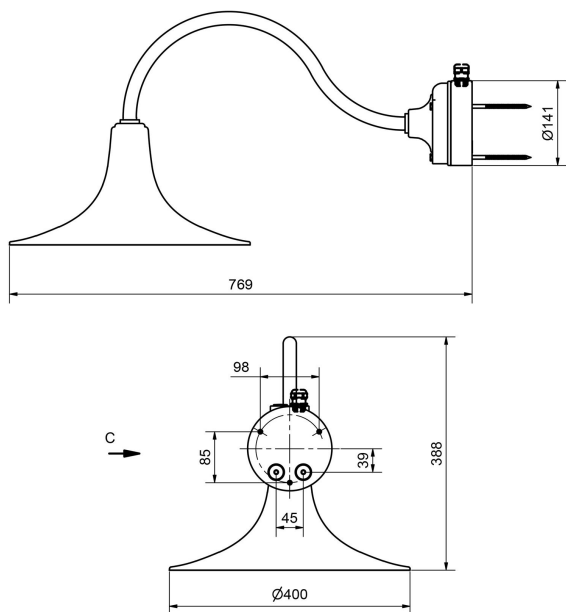

## SEW VÄGG GRÅ

E7705244

SEW vägg är en svensktillverkad moderniserad klassisk väggarmatur för utomhusbruk. SEW vägg är handsvarvad i plåt för rätt känsla och tyngd, varje armatur är unik, den är inspirerad av ursprungsmodellen som är en av de klassiska armaturformerna. SEW och betyder "Stockholm Elektricitetsverks modell" och belyste stora delar av Stockholm under 1930-50-talen och tillverkades av Elektroskandia. Godkänd för omgivningstemperaturer -25°C till + 40°C. Väggfäste i aluminium, el-förzinkat rör i plåt som är umbragrå-lackerade (RAL 7022) , skärmen är blågrå-lackerad (RAL7031) och tillverkad av plåt. Färgkombinationen är den ursprungsfärg armaturen hade när den tillverkades under 1930-50-talet. Kupa av diffuserande polykarbonat. Skruvplint: 3x4mm<sup>2</sup>.

**Dimensioner**

Diameter (yttermått)	400 mm
Höjd/Djup	388 mm

**Tekniska data**

Armatyr med begränsad yttemperatur "D" (EN 60598-2-24)	Nej
--	-----

**Tekniska data (forts)**

Bluetoothstyrd	Nej
Dimmer med tryckknapp	Nej
Dimning bakkant (phase cut-off)	Nej
Dimning DALI-2	Nej
Dimning framkant (phase cut-on)	Nej
Dimning potentiometer (integrerad)	Nej
Kapslingsklass (IP) baksida	IP65
Kapslingsklass (IP) framsida	IP65
Skyddsklass (IEC 61140)	I
Slagtålighet (IK)	IK08
Antal poler	3
Färg hus/kapsling/stomme	Grå
Ledararea	4 mm <sup>2</sup>
Lämplig för utanpåliggande montage	Ja
Lämplig för väggmontering	Ja
Material hus/kapsling/stomme	Aluminium
Med ljuskälla	Ja
Med rörelsesensor	Nej
RAL-nummer	7022
Typ anslutning	Skruvklämma
Typ av kabeldragning	Avslutning
Vikt	3.1 kg
Ytskydd hus/kapsling/stomme	Pulverlackerad

## Mått ritning