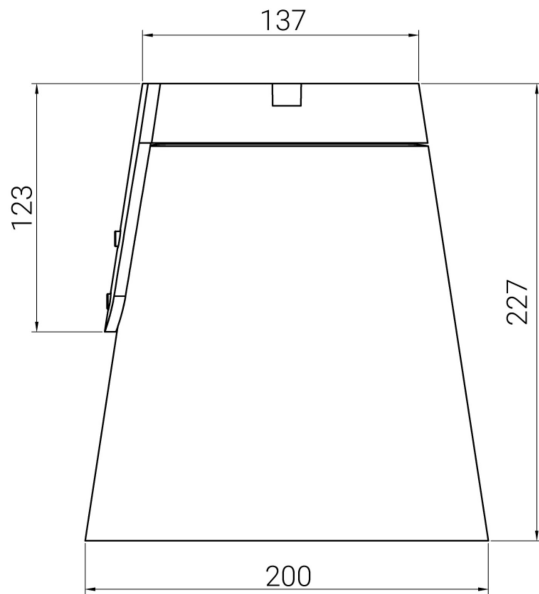

Måttritning