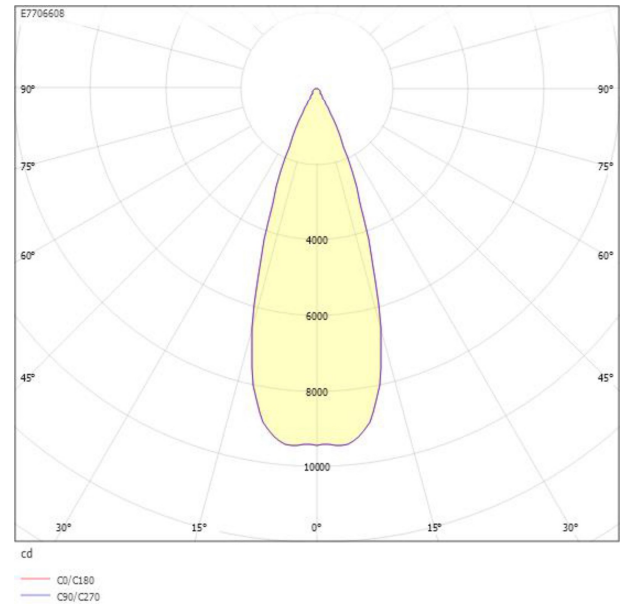

Ljusfördelningskurva

UGR-tabell

Beräkning av bländning enligt UGR											
Tak	80	70	70	50	50	80	70	70	50	50	
Vägg	60	50	30	50	30	60	50	30	50	30	
Golv	30	20	20	20	20	30	20	20	20	20	
Rumstorlek	Bildriktning tvärs till tvärsaxel					Bildriktning längs till tvärsaxel					
X	Y										
2H	2H	8,8	10,6	11,3	10,8	11,5	8,8	10,6	11,3	10,8	11,5
	3H	8,9	10,8	11,4	11,0	11,6	8,9	10,8	11,4	11,0	11,6
	4H	8,9	10,7	11,3	11,0	11,6	8,9	10,7	11,3	11,0	11,6
	6H	8,8	10,7	11,2	11,0	11,5	8,8	10,7	11,2	11,0	11,5
	8H	8,7	10,6	11,1	11,0	11,4	8,7	10,6	11,1	11,0	11,4
	12H	8,7	10,6	11,1	10,9	11,4	8,7	10,6	11,1	10,9	11,4
4H	2H	9,0	10,8	11,4	11,1	11,7	9,0	10,8	11,4	11,1	11,7
	3H	9,1	11,0	11,5	11,4	11,8	9,1	11,0	11,5	11,4	11,8
	4H	9,1	11,0	11,4	11,4	11,8	9,1	11,0	11,4	11,4	11,8
	6H	9,0	10,9	11,3	11,3	11,7	9,0	10,9	11,3	11,3	11,7
	8H	8,9	10,9	11,2	11,3	11,6	8,9	10,9	11,2	11,3	11,6
	12H	8,9	10,9	11,1	11,3	11,5	8,9	10,9	11,1	11,3	11,5
8H	4H	9,0	10,9	11,2	11,3	11,6	9,0	10,9	11,2	11,3	11,6
	6H	8,9	10,8	11,1	11,3	11,5	8,9	10,8	11,1	11,3	11,5
	8H	8,8	10,8	11,0	11,3	11,4	8,8	10,8	11,0	11,3	11,4
	12H	8,8	10,7	10,9	11,2	11,4	8,8	10,7	10,9	11,2	11,4
12H	4H	8,9	10,9	11,1	11,3	11,5	8,9	10,9	11,1	11,3	11,5
	6H	8,8	10,8	11,0	11,3	11,4	8,8	10,8	11,0	11,3	11,4
	8H	8,7	10,7	10,9	11,2	11,4	8,7	10,7	10,9	11,2	11,4
Variation av bländarposition för tvärsaxel S											
S = 1,0H		+1,5 / -0,6					+1,5 / -0,6				
S = 1,5H		+2,8 / -2,3					+2,8 / -2,3				
S = 2,0H		+4,3 / -5,5					+4,3 / -5,5				
Standardtabell		BK01					BK01				
Korrektionsfaktor		-7,2					-7,2				
Korrigerade bländindikatorer relaterade till totalt ljusflöde