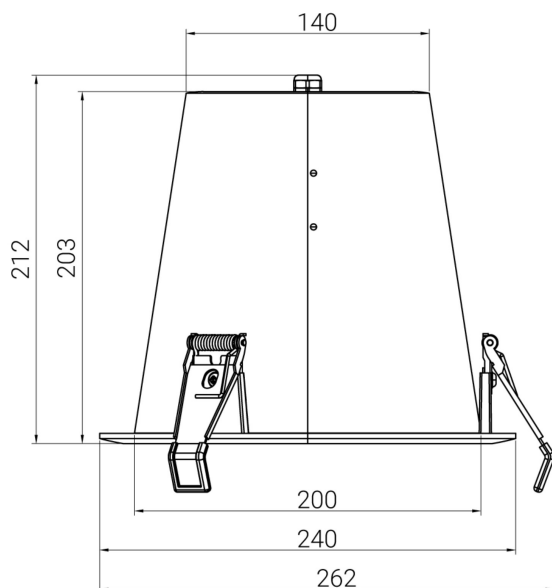

Måttritning