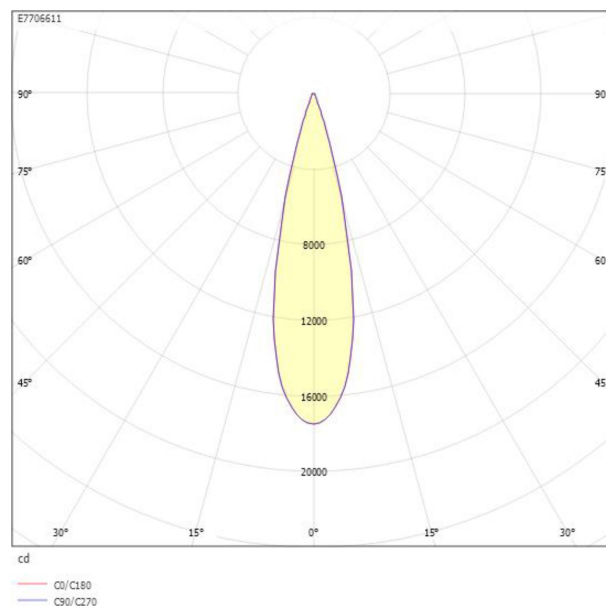

**Ljustekniska data**

Armaturljusflöde	3800 lm
Bibehållet ljusflöde vid genomsnittlig livslängd 100 000 tim (25 °C omgivning)	90 %
Bibehållet ljusflöde vid genomsnittlig livslängd 50 000 tim (25 °C omgivning)	95 %
Flimmervärde Pst LM	0.2
Färgbeständighet (McAdam ellipse)	SDCM3
Färgtemperatur	3000 K
Färgåtergivningindex (CRI)	90-100
Justering av ljusflöde	Steglöst reglerbar
Ljusflöde	1515...3800 lm
Ljusfördelning	Symmetrisk
Ljuskälla	LED utbytbar
Ljustuttag	Direkt
Nominell omgivande temperatur enligt IEC62722-2-1	-40...45 °C
Spredningsvinkel	Mediumstrålande 20-40°
Stroboskopeffektvärde SVM	0.1
<b>Elektriska data</b>	
Antal don MCB B10A	10
Antal don MCB B16A	16
Antal don MCB C10A	17
Antal don MCB C16A	27
Distortion (THD)	15
Driftdon	LED-drivdon konstantström
Drivdon ingår	Ja
Effektfaktor	0.95
Ljusutbyte	134 lm/W
Max. systemeffekt	31 W
Märkspänning från/till	220...240 V
Nominell ström	300...700 mA
Spänningstyp	AC

## Måttritning

## Ljusfördelningskurva