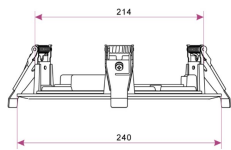

Måttitning