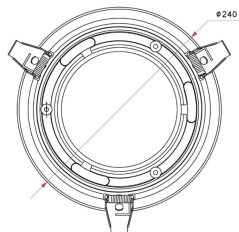

Måttitning