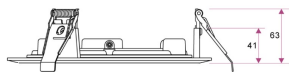

Måttitning