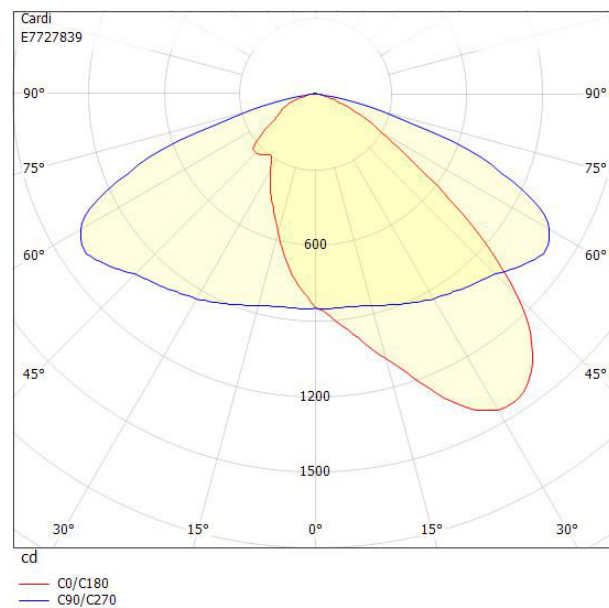

Ljusfördelningskurva