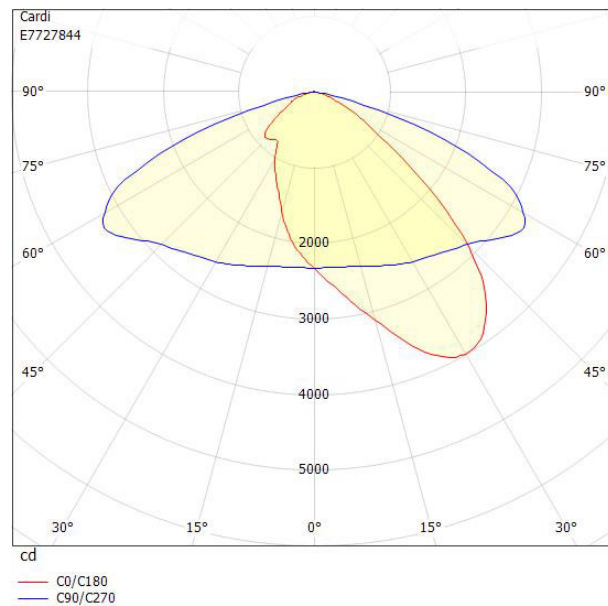

Ljusfördelningskurva