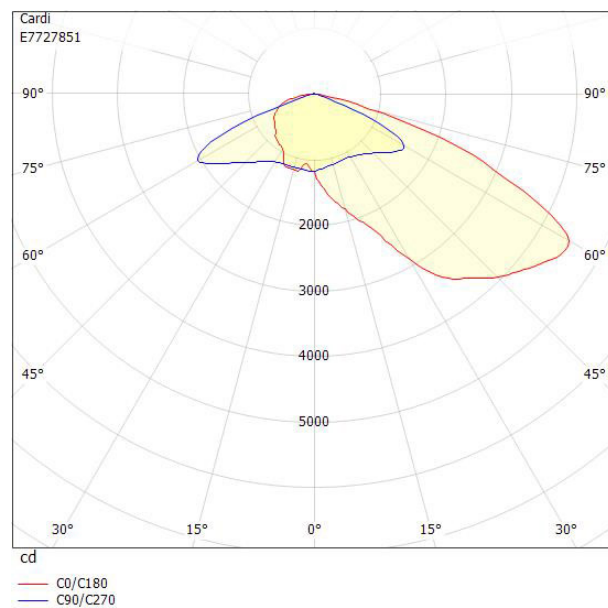

Ljusfördelningskurva