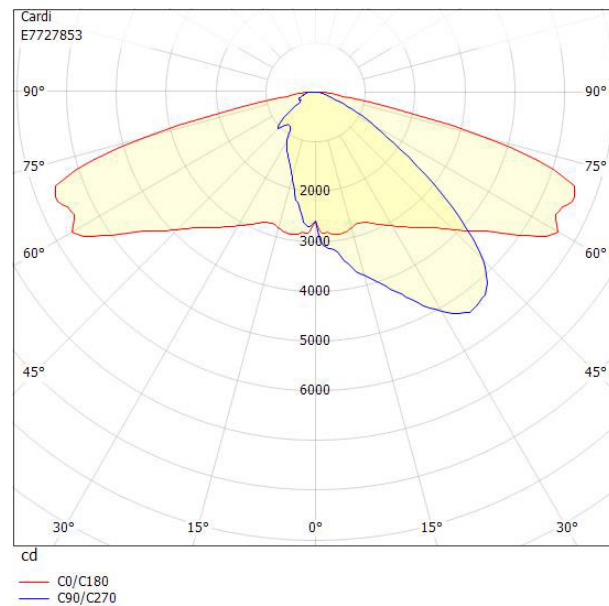

Ljusfördelningskurva