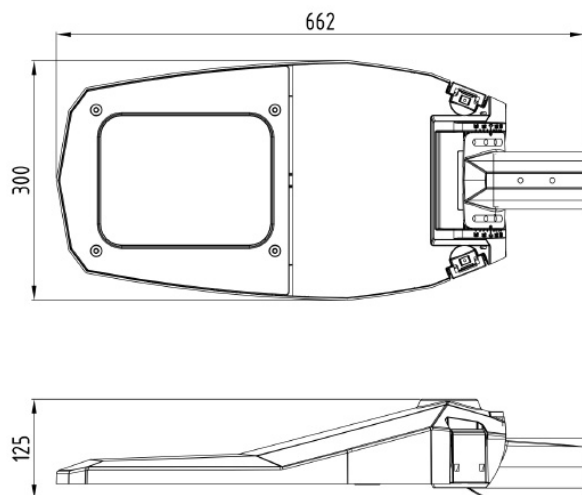

Måttitning