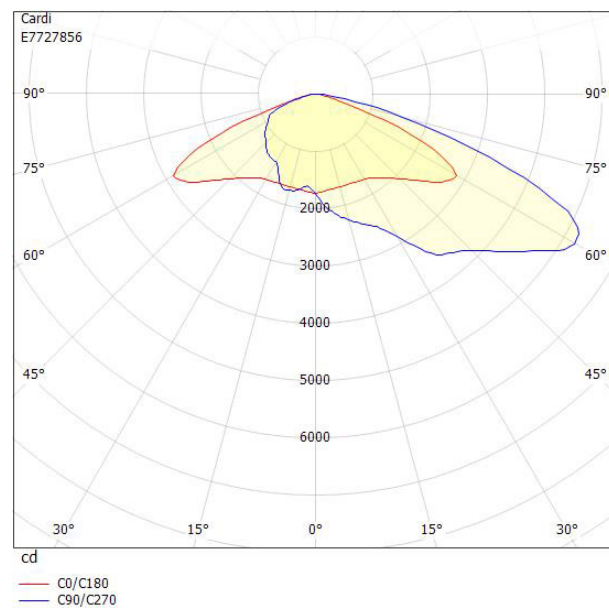

Ljusfördelningskurva