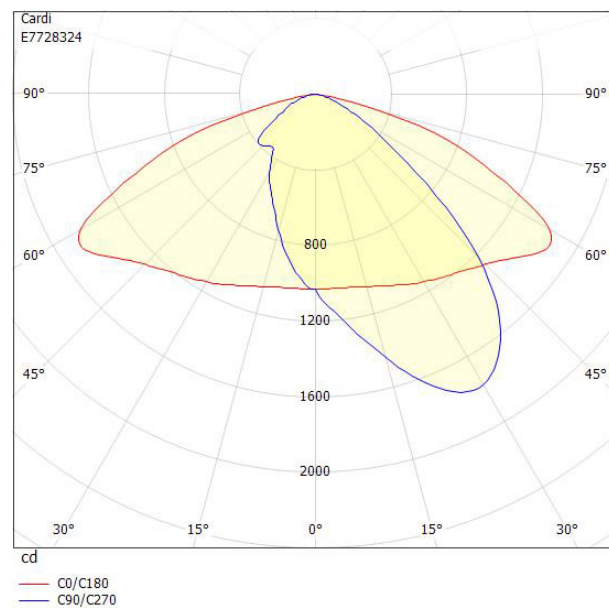

**Dimensioner**

Bredd	219 mm
Höjd/djup	112 mm
Längd	519 mm

**Dimensioner (forts)**

Vindyta	0.06 m <sup>2</sup>
Bakkantsdimring	Nej
Brandskydd "D"	Nej
Dimmer med tryckknapp	Nej
Dimmerfunktion saknas	Ja
Framkantsdimring	Nej
Integrerad dimning	Nej
Kapslingsklass (IP)	IP66
Med trådlös styrning	Nej
Programmerbar dimning	Nej
Skyddsklass	II
Slagtålighet (IK)	IK08
Typ av anslutning för sensor/kommunikationsmodul	Ingen
Antal poler	2
Kabellängd	8 m
Kapslingsfärg	Aluminium
Ledararea.	1.5 mm <sup>2</sup>
Lämplig för stoltoppsdiameter	60 mm
Material kapsling	Aluminium
Material kupa	Glas, transparent
Med anslutningskabel	Ja
Med ljuskälla	Ja
Monteringsmetod	Stolptopp/stolparm
RAL-nummer	9006
Typ av kabeldragning	Avslutning
Vikt	4.5 kg
Ytskydd/Behandling	Med pulverlack

## Måttritning

## Ljusfördelningskurva