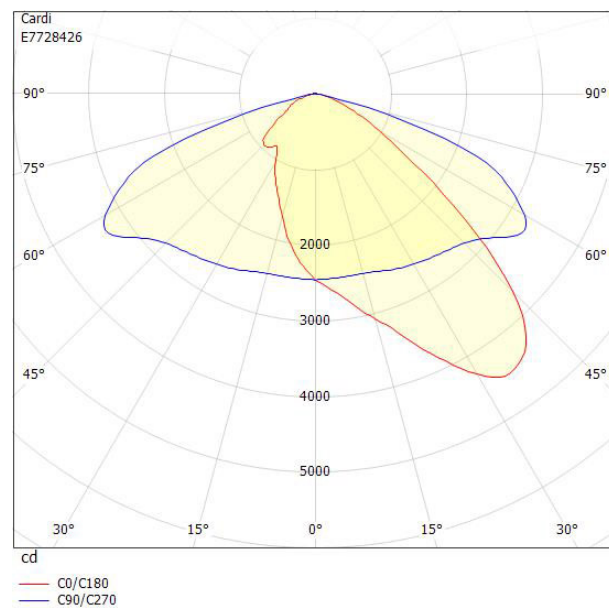

Ljusfördelningskurva