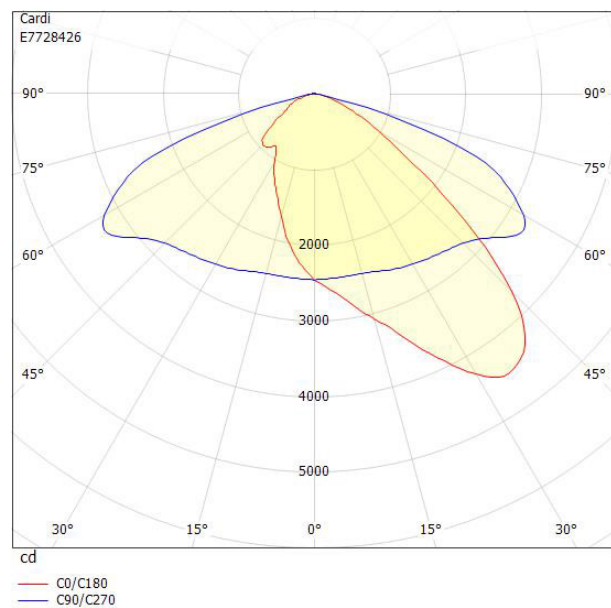

Ljusfördelningskurva