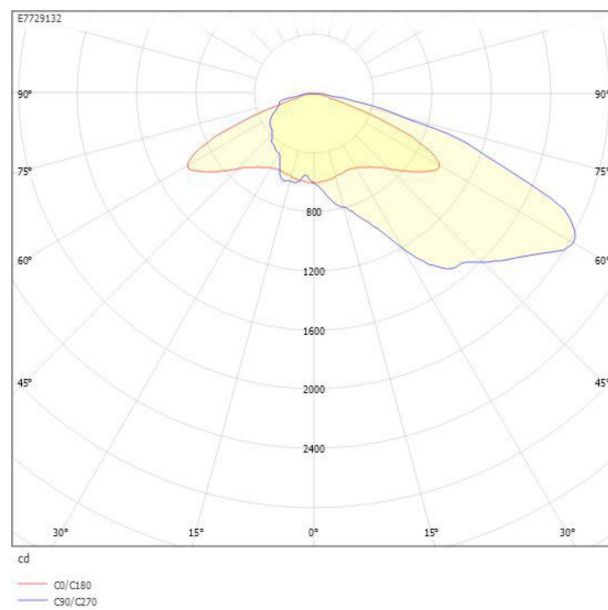

**Dimensioner**

Bredd	232 mm
Höjd/Djup	112 mm
Längd	701 mm
Vindyta	0.037 m <sup>2</sup>

Armatyr med begränsad ytemperatur "D" (EN 60598-2-24)	Nej
Dimning bakkant (phase cut-off)	Nej
Dimning D4i	Ja
Dimning framkant (phase cut-on)	Nej
Dimning programmerbar	Ja
Dimningsbar	Ja
Kapslingsklass (IP)	IP66
Med radiostyrning	Ja
Skyddsklass (IEC 61140)	II
Slagtålighet (IK)	IK09
Typ av anslutning för sensor/kommunikationsmodul	Dual Zhaga sockel
Utbytbar drivdon	Ja
Zhaga-D4i certifierad	Ja
Antal poler	2
Färg hus/kapsling/stomme	Aluminium
Ledararea	1.5 mm <sup>2</sup>
Lämplig för stolpdiameter från/till	60 mm
Längd kabel	8 m
Material hus/kapsling/stomme	Aluminium
Material Kupa/Kåpa	Glas (transparent)
Med anslutningskabel	Ja
Med ljuskälla	Ja
Monteringsmetod	Topp-/Sidmontage
RAL-nummer	9006
Typ av kabeldragning	Avslutning
Vikt	7.4 kg
Ytskydd	Pulverlackerad

## Mått ritning

## Ljusfördelningskurva