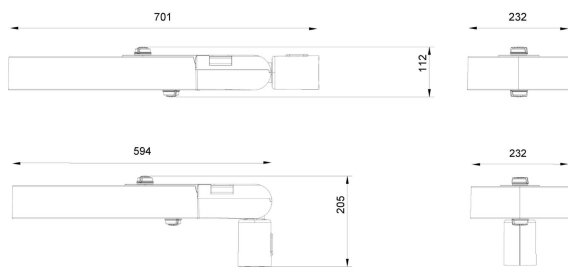

**Dimensioner**

Bredd	232 mm
Höjd/Djup	112 mm
Längd	701 mm
Vindyta	0.037 m <sup>2</sup>

Armatyr med begränsad ytemperatur "D" (EN 60598-2-24)	Nej
Dimning bakkant (phase cut-off)	Nej
Dimning D4i	Ja
Dimning framkant (phase cut-on)	Nej
Dimning programmerbar	Ja
Dimningsbar	Ja
Kapslingsklass (IP)	IP66
Med radiostyrning	Ja
Skyddsklass (IEC 61140)	II
Slagtålighet (IK)	IK09
Typ av anslutning för sensor/kommunikationsmodul	Dual Zhaga sockel
Utbytbar drivdon	Ja
Zhaga-D4i certifierad	Ja
Antal poler	2
Färg hus/kapsling/stomme	Aluminium
Ledararea	1.5 mm <sup>2</sup>
Lämplig för stolpdiameter från/till	60 mm
Längd kabel	8 m
Material hus/kapsling/stomme	Aluminium
Material Kupa/Kåpa	Glas (transparent)
Med anslutningskabel	Ja
Med ljuskälla	Ja
Monteringsmetod	Topp-/Sidmontage
RAL-nummer	9006
Typ av kabeldragning	Avslutning
Vikt	7.4 kg
Ytskydd	Pulverlackerad

## Mått ritning