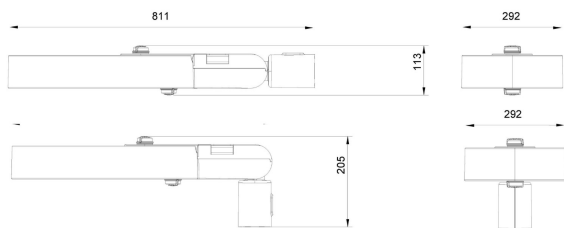

Måttitning