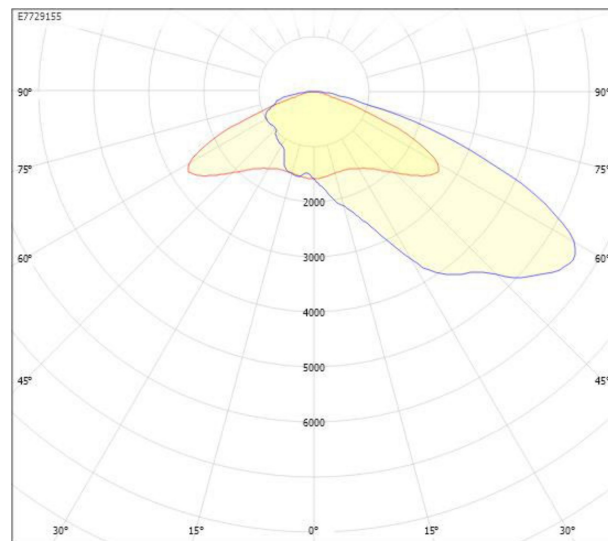

**Dimensioner**

Bredd	292 mm
Höjd/Djup	113 mm
Längd	811 mm
Vindyta	0.047 m <sup>2</sup>

Armatyr med begränsad ytemperatur "D" (EN 60598-2-24)	Nej
Dimning bakkant (phase cut-off)	Nej
Dimning D4i	Ja
Dimning framkant (phase cut-on)	Nej
Dimning programmerbar	Ja
Dimningsbar	Ja
Kapslingsklass (IP)	IP66
Med radiostyrning	Ja
Skyddsklass (IEC 61140)	II
Slagtålighet (IK)	IK09
Typ av anslutning för sensor/kommunikationsmodul	Dual Zhaga sockel
Utbytbar drivdon	Ja
Zhaga-D4i certifierad	Ja
Antal poler	2
Färg hus/kapsling/stomme	Aluminium
Ledararea	1.5 mm <sup>2</sup>
Lämplig för stolpdiameter från/till	60 mm
Längd kabel	15 m
Material hus/kapsling/stomme	Aluminium
Material Kupa/Kåpa	Glas (transparent)
Med anslutningskabel	Ja
Med ljuskälla	Ja
Monteringsmetod	Topp-/Sidmontage
RAL-nummer	9006
Typ av kabeldragning	Avslutning
Vikt	9.8 kg
Ytskydd	Pulverlackerad

## Måttitning

## Ljusfördelningskurva

cd  
— C0/C180  
— C90/C270