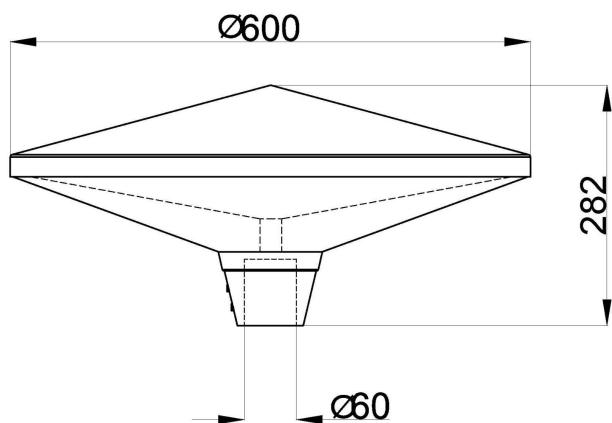

Mått ritning