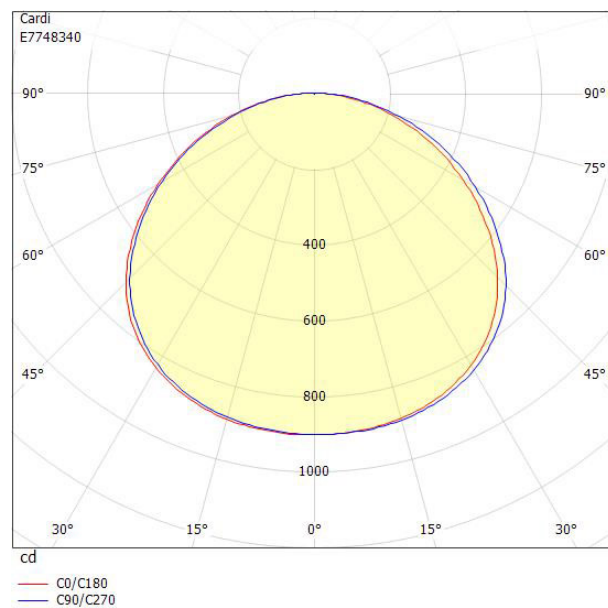

Ljusfördelningskurva