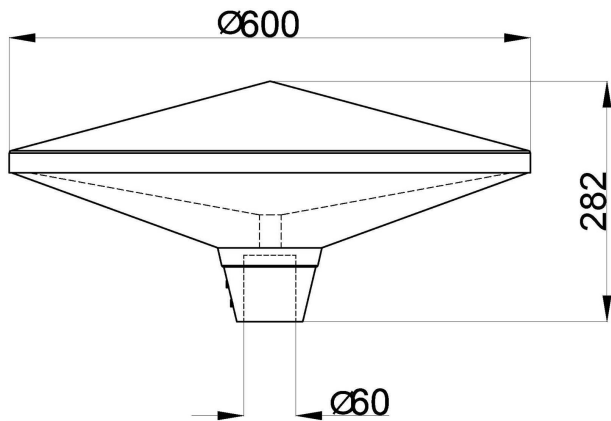

Mått ritning