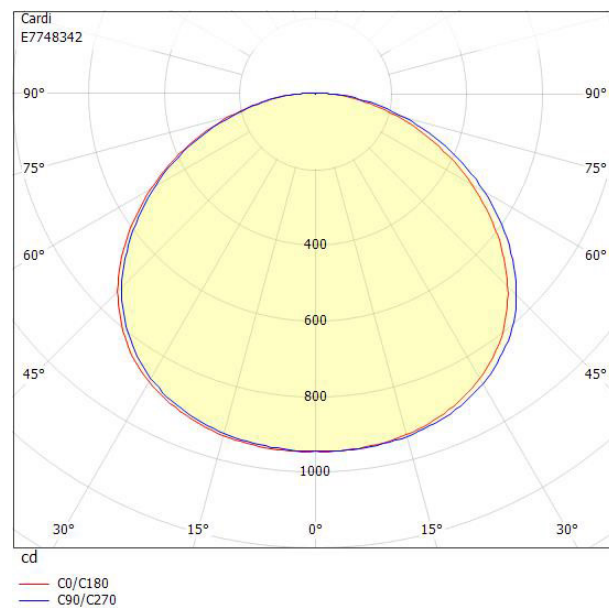

Ljusfördelningskurva