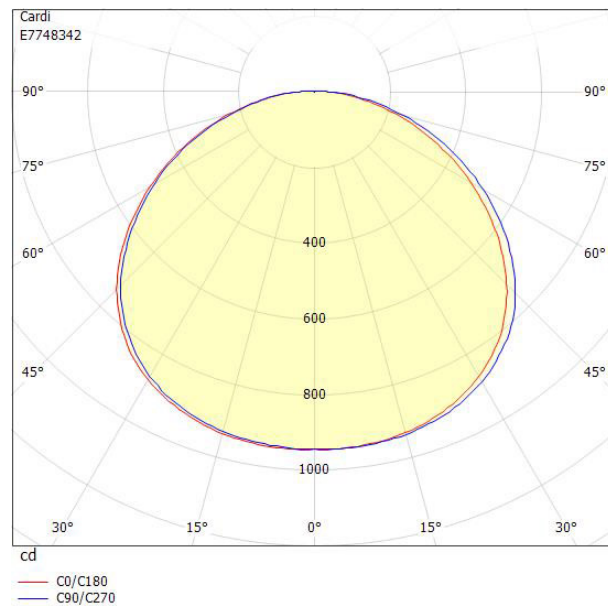

Ljusfördelningskurva