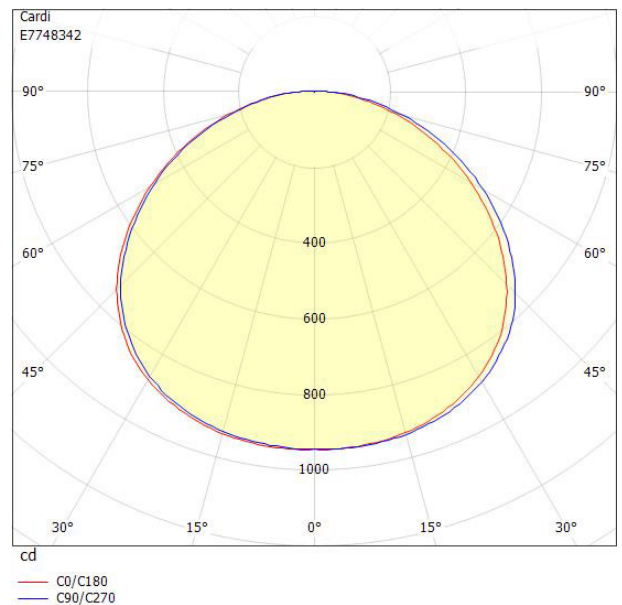

Ljusfördelningskurva

Tillbehör/reservdelar

Artnr	Benämning	Modell	Avtrappad	Material	Ytskydd/Behandling	Färg
E7779668	STS-1-4-4 MK STOLPINSATS					
E7780187	STOLPE CARDI 4M ALU RAL9006	Cylindrisk	Ja	Stål	Med pulverlack	Aluminium
E7780704	PARKSTOLPE MMSH40 K	Cylindrisk	Ja	Stål	Förzinkad	
E7780705	PARKSTOLPE MMSH40 L	Cylindrisk	Ja	Stål	Förzinkad	
E7780706	PARKSTOLPE MMSH45 L	Cylindrisk	Ja	Stål	Förzinkad	
E7780707	PARKSTOLPE MMSH50 L	Cylindrisk	Ja	Stål	Förzinkad	
E7780708	PARKSTOLPE MMSH55 L	Cylindrisk	Ja	Stål	Förzinkad	
E7780710	RAKSTOLPE MMSH60 E0	Cylindrisk	Ja	Stål	Förzinkad	
E7780755	PARKSTOLPE MMSH40 L RL	Cylindrisk	Ja	Stål	Förzinkad	
E7780756	PARKSTOLPE MMSH45 L RL	Cylindrisk	Ja	Stål	Förzinkad	
E7780757	PARKSTOLPE MMSH50 L RL	Cylindrisk	Ja	Stål	Förzinkad	
E7780760	RAKSTOLPE MMSH60 E0/D0 RL	Cylindrisk	Ja	Stål	Förzinkad