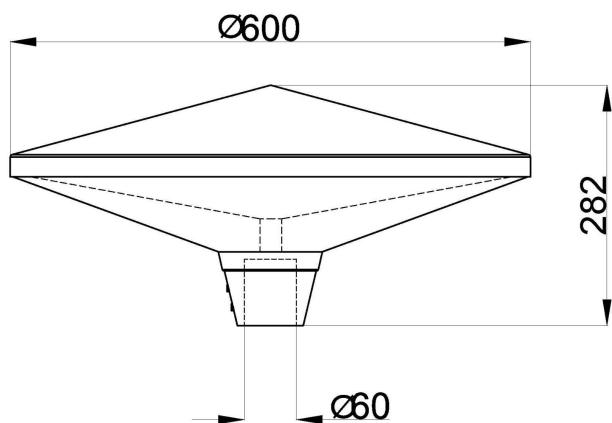

**Dimensioner**

Diameter	600 mm
Höjd/Djup	282 mm
Vindyta	0.282 m <sup>2</sup>

**Tekniska data**

Armatur med begränsad yttemperatur "D" (EN 60598-2-24)	Nej
Dimning bakkant (phase cut-off)	Nej
Dimning D4i	Nej
Dimning DALI-2	Nej

**Tekniska data (forts)**

Dimning framkant (phase cut-on)	Nej
Dimning programmerbar	Nej
Dimningsbar	Nej
Kapslingsklass (IP)	IP65
Med radiostyrning	Nej
Skyddsklass (IEC 61140)	II
Slagtålighet (IK)	IK10
Utbytbar drivdon	Ja
Antal poler	2
Färg hus/kapsling/stomme	Aluminium
Ledararea	1 mm <sup>2</sup>
Lämplig för stolpdiameter från/till	60 mm
Längd kabel	5 m
Material hus/kapsling/stomme	Aluminium
Material Kupa/Kåpa	Plast (transparent)
Med anslutningskabel	Ja
Med ljuskälla	Ja
Monteringsmetod	Stolptopp
RAL-nummer	9006
Typ av kabeldragning	Avslutning
Vikt	11.7 kg
Ytskydd	Pulverlackerad

## Mått ritning