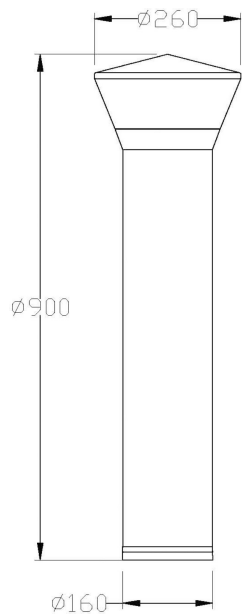

Diameter	260 mm
Höjd/Djup	900 mm
Kapslingsklass (IP)	IP54
Skyddsklass (IEC 61140)	I
Slagtålighet (IK)	IK10
Utbytbar drivdon	Ja
Antal poler	3
Färg hus/kapsling/stomme	Aluminium
Ledararea	25 mm ²
Material hus/kapsling/stomme	Aluminium
Material Kupa/Kåpa	Plast (transparent)
Med ljuskälla	Ja
RAL-nummer	9006
Typ anslutning	Insticksklämma (snabbklämma)
Typ av belysning	Pollararmatur
Vikt	9.6 kg
Ytskydd	Pulverlackerad

Mått ritning

Ljusfördelningskurva

Tillbehör/reservdelar

Artnr	Benämning	Typ av tillbehör/reservdel	Material	Antal ledare/kärnor	Nominell area	Systemkonfiguration TN
E5279034	ÖVERSPÄNNINGSSKYDD TYP 2 IP65					Ja
E7771537	TERSUS FUNDAMENTINSATS		Stål			
E7771538	TERSUS MARKFÄSTE		Stål			
E7778666	FUNDAMENT 108/700	Fundament/Fäste	Betong			
E7779578	KOPPL SATS 4-LED 25MM2					
E7779579	KOPPL SATS 5-LED 25MM2					
E7779670	INSATS MED RÖRSÅKR 10A TN-S			5	25 mm ²	
E7904223	KIT 4ST M8X25MM MED BRICKA					