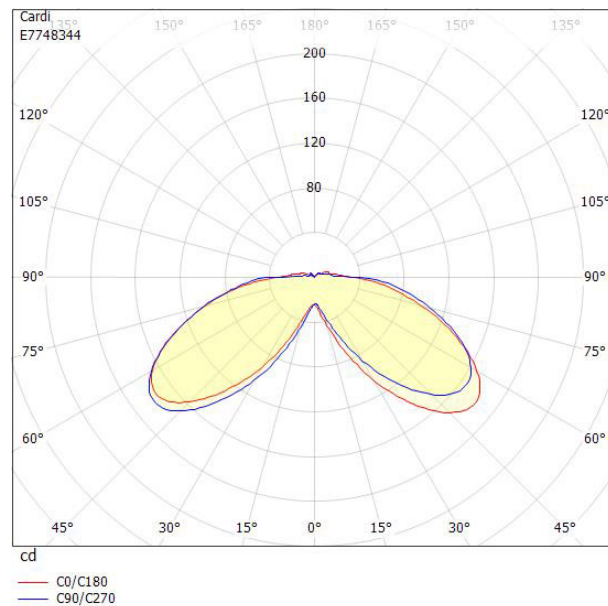

Ljusfördelningskurva