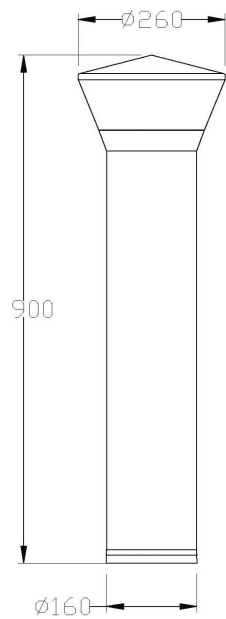

Dimensioner

Diameter	260 mm
----------	--------

Dimensioner (forts)

Höjd/djup	900 mm
Kapslingsklass (IP)	IP54
Skyddsklass	I
Slagtålighet (IK)	IK10
Anslutningstyp	Stickklämna
Antal poler	3
Kapslingsfärg	Aluminium
Ledararea.	25 mm ²
Material kapsling	Aluminium
Material kupa	Plast, transparent
Med fotplatta	Nej
Med ljuskälla	Ja
RAL-nummer	9006
Typ av belysning	Pollaramatur
Vikt	9.6 kg
Ytskydd/Behandling	Med pulverlack

Mått ritning

Ljusfördelningskurva

Tillbehör/reservdelar

Artnr	Benämning	Typ av tillbehör	Material	Antal ledare	Nominell area
E7771537	TERSUS FUNDAMENTINSATS		Stål		
E7771538	TERSUS MARKFÄSTE		Stål		
E7778666	FUNDAMENT 108/700	Fundament	Betong		
E7779578	KOPPL SATS 4-LED 25MM2				
E7779579	KOPPL SATS 5-LED 25MM2				
E7779670	INSATS MED RÖRSÄKR 10A TN-S			5	25 mm ²
E7904223	KIT 4ST M8X25MM MED BRICKA				