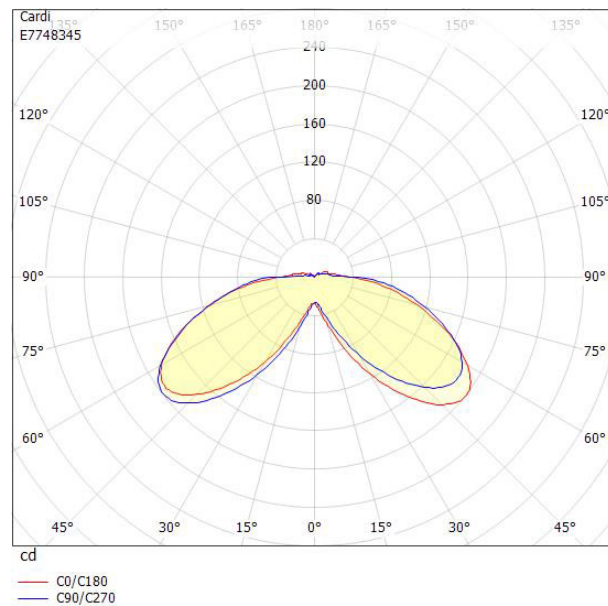

Byggvarubedömd

 CARDI

Med grund-/basplatta	Nej
<b>Ljustekniska data</b>	
Bibehållet ljusflöde vid genomsnittlig livslängd 50 000 tim (25 °C omgivning)	70 %
Färgtemperatur	4000 K
Färgtolkningsindex (CRI/Ra)	80-89
Ljutfärg	Vit
Ljutfördelning	Symmetrisk
Ljuskälla	LED (ej utbytbar)
Nominellt ljusflöde (IEC 62722-2-1)	880...0 lm
<b>Elektriska data</b>	
Drivdon	LED-drivdon (konstantström)
Drivdon ingår	Ja
Ljusutbyte	49 lm/W
Max. antal armaturer per automatsäkring B10 (MCB)	6
Max. antal armaturer per automatsäkring B16 (MCB)	10
Max. antal armaturer per automatsäkring C16 (MCB)	17
Max. antal don MCB C10A	10
Max. systemeffekt	18 W
Märkspänning	220...240 V
Spänningstyp	AC

Diameter	260 mm
Höjd/Djup	900 mm
Kapslingsklass (IP)	IP54
Skyddsklass (IEC 61140)	I
Slagtålighet (IK)	IK10
Utbytbar drivdon	Ja
Antal poler	3
Färg hus/kapsling/stomme	Aluminium
Ledararea	25 mm <sup>2</sup>
Material hus/kapsling/stomme	Aluminium
Material Kupa/Kåpa	Plast (transparent)
Med ljuskälla	Ja
RAL-nummer	9006
Typ anslutning	Insticksklämma (snabbklämma)
Typ av belysning	Pollararmatur
Vikt	9.6 kg
Ytskydd	Pulverlackerad

## Mått ritning

## Ljusfördelningskurva