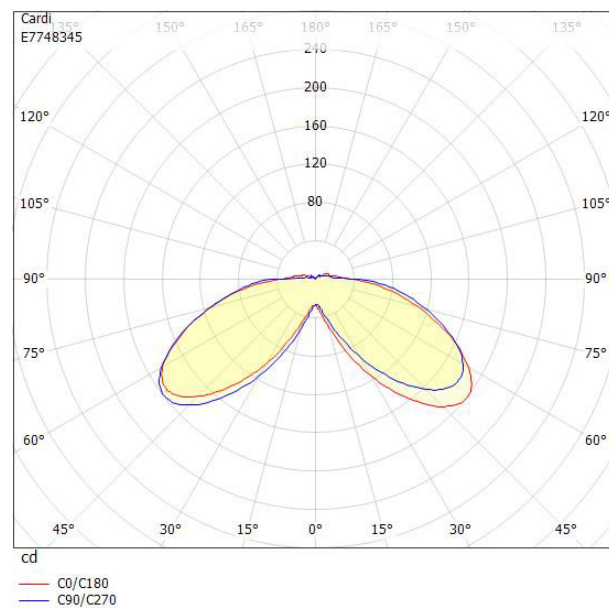

**Ljustekniska data**

Armaturljusflöde	880 lm
Bibehållet ljusflöde vid genomsnittlig livslängd 50 000 tim (25 °C omgivning)	70 %
Färgtemperatur	4000 K
Färgåtergivningningsindex (CRI)	80-89
Ljusfördelning	Symmetrisk
Ljuskälla	LED ej utbytbar

**Dimensioner**

Diameter	260 mm
----------	--------

**Dimensioner (forts)**

Höjd/djup	900 mm
Kapslingsklass (IP)	IP54
Skyddsklass	I
Slagtålighet (IK)	IK10
Anslutningstyp	Stickklämna
Antal poler	3
Kapslingsfärg	Aluminium
Ledararea.	25 mm <sup>2</sup>
Material kapsling	Aluminium
Material kupa	Plast, transparent
Med fotplatta	Nej
Med ljuskälla	Ja
RAL-nummer	9006
Typ av belysning	Pollaramatur
Vikt	9.6 kg
Ytskydd/Behandling	Med pulverlack

## Mått ritning

## Ljusfördelningskurva