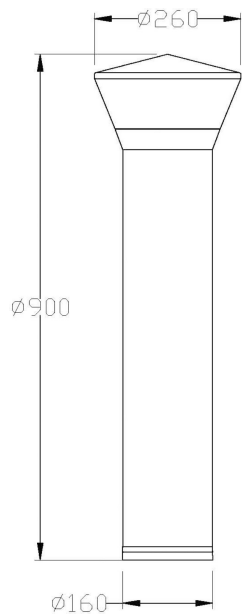

Diameter	260 mm
Höjd/Djup	900 mm
Kapslingsklass (IP)	IP54
Skyddsklass (IEC 61140)	I
Slagtålighet (IK)	IK10
Utbytbar drivdon	Ja
Antal poler	3
Färg hus/kapsling/stomme	Aluminium
Ledararea	25 mm <sup>2</sup>
Material hus/kapsling/stomme	Aluminium
Material Kupa/Kåpa	Plast (transparent)
Med ljuskälla	Ja
RAL-nummer	9006
Typ anslutning	Insticksklämma (snabbklämma)
Typ av belysning	Pollararmatur
Vikt	9.6 kg
Ytskydd	Pulverlackerad

## Mått ritning