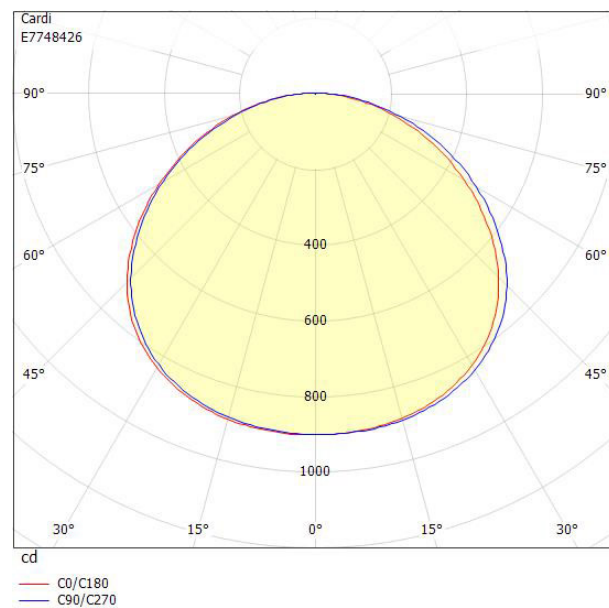

Ljusfördelningskurva