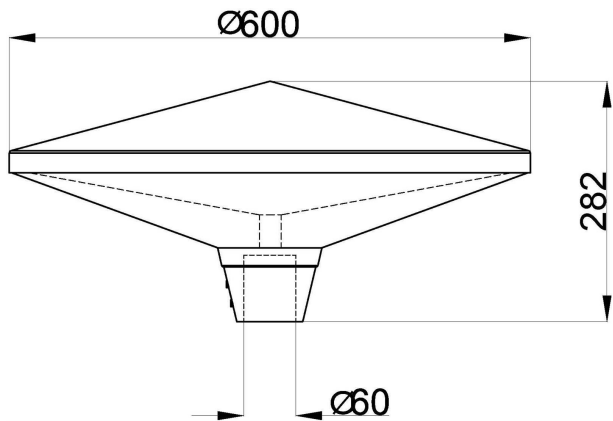

Mått ritning