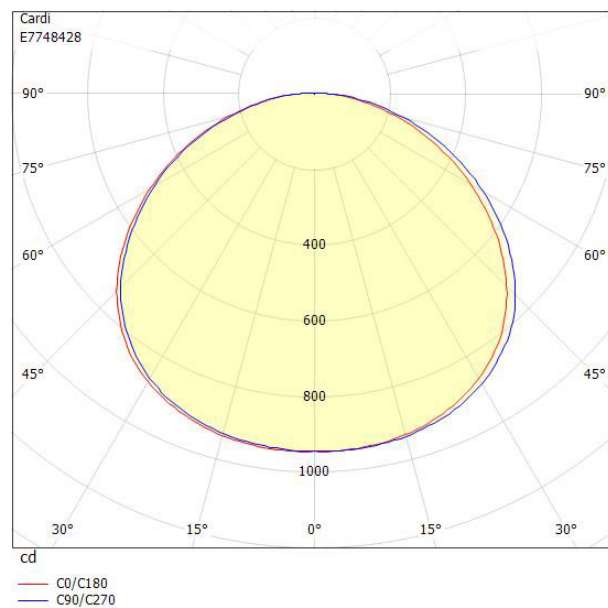

**Dimensioner**

Diameter	600 mm
Höjd/Djup	282 mm
Vindyta	0.282 m <sup>2</sup>

**Tekniska data**

Armatur med begränsad ytemperatur "D" (EN 60598-2-24)	Nej
Dimning bakkant (phase cut-off)	Nej
Dimning D4i	Nej
Dimning DALI-2	Nej

## Mått ritning

## Ljusfördelningskurva