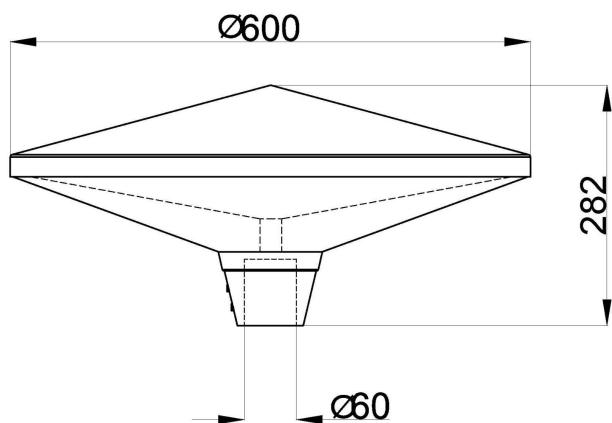

**Dimensioner**

Diameter	600 mm
Höjd/Djup	282 mm
Vindyta	0.282 m <sup>2</sup>

**Tekniska data**

Armatur med begränsad ytemperatur "D" (EN 60598-2-24)	Nej
Dimning bakkant (phase cut-off)	Nej
Dimning D4i	Nej
Dimning DALI-2	Nej

**Tekniska data (forts)**

Dimning framkant (phase cut-on)	Nej
Dimning programmerbar	Nej
Dimningsbar	Nej
Kapslingsklass (IP)	IP65
Med radiostyrning	Nej
Skyddsklass (IEC 61140)	II
Slagtålighet (IK)	IK10
Utbytbar drivdon	Ja
Antal poler	2
Färg hus/kapsling/stomme	Svart
Ledararea	1 mm <sup>2</sup>
Lämplig för stolpdiameter från/till	60 mm
Längd kabel	5 m
Material hus/kapsling/stomme	Aluminium
Material Kupa/Kåpa	Plast (transparent)
Med anslutningskabel	Ja
Med ljuskälla	Ja
Monteringsmetod	Stolptopp
RAL-nummer	9005
Typ av kabeldragning	Avslutning
Vikt	11.7 kg
Ytskydd	Pulverlackerad

## Mått ritning