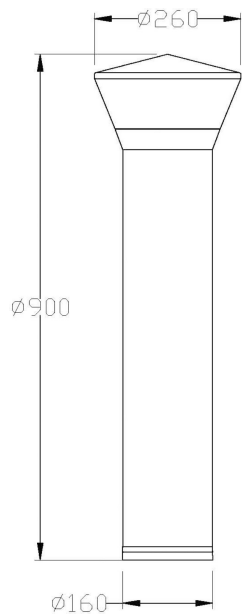

Diameter	260 mm
Höjd/Djup	900 mm
Kapslingsklass (IP)	IP54
Skyddsklass (IEC 61140)	I
Slagtålighet (IK)	IK10
Utbytbar drivdon	Ja
Antal poler	3
Färg hus/kapsling/stomme	Svart
Ledararea	25 mm ²
Material hus/kapsling/stomme	Aluminium
Material Kupa/Kåpa	Plast (transparent)
Med ljuskälla	Ja
RAL-nummer	9005
Typ anslutning	Insticksklämma (snabbklämma)
Typ av belysning	Pollararmatur
Vikt	9.6 kg
Ytskydd	Pulverlackerad

Mått ritning

Ljusfördelningskurva

Tillbehör/reservdelar

Artnr	Benämning	Typ av tillbehör/reservdel	Material	Antal ledare/kärnor	Nominell area	Systemkonfiguration TN
E5279034	ÖVERSPÄNNINGSSKYDD TYP 2 IP65					Ja
E7771537	TERSUS FUNDAMENTINSATS		Stål			
E7771538	TERSUS MARKFÄSTE		Stål			
E7778666	FUNDAMENT 108/700	Fundament/Fäste	Betong			
E7779578	KOPPL SATS 4-LED 25MM2					
E7779579	KOPPL SATS 5-LED 25MM2					
E7779670	INSATS MED RÖRSÅKR 10A TN-S			5	25 mm ²	
E7904223	KIT 4ST M8X25MM MED BRICKA					