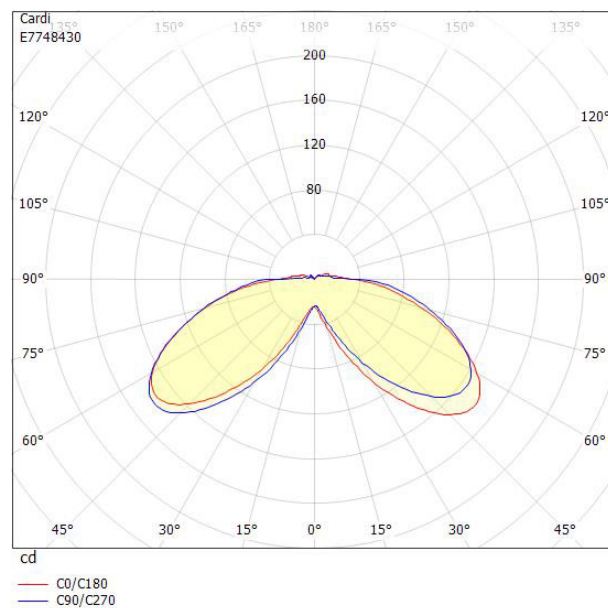

Ljusfördelningskurva