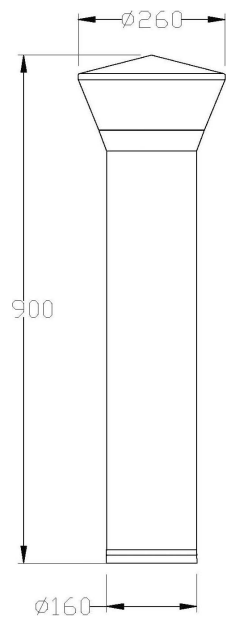

Dimensioner

Diameter	260 mm
----------	--------

Dimensioner (forts)

Höjd/djup	900 mm
Kapslingsklass (IP)	IP54
Skyddsklass	I
Slagtålighet (IK)	IK10
Anslutningstyp	Stickklämna
Antal poler	3
Kapslingsfärg	Svart
Ledararea.	25 mm ²
Material kapsling	Aluminium
Material kupa	Plast, transparent
Med fotplatta	Nej
Med ljuskälla	Ja
RAL-nummer	9005
Typ av belysning	Pollaramatur
Vikt	9.6 kg
Ytskydd/Behandling	Med pulverlack

Mått ritning

Ljusfördelningskurva

Tillbehör/reservdelar

Artnr	Benämning	Typ av tillbehör	Material	Antal ledare	Nominell area
E7771537	TERSUS FUNDAMENTINSATS		Stål		
E7771538	TERSUS MARKFÄSTE		Stål		
E7778666	FUNDAMENT 108/700	Fundament	Betong		
E7779578	KOPPL SATS 4-LED 25MM2				
E7779579	KOPPL SATS 5-LED 25MM2				
E7779670	INSATS MED RÖRSÄKR 10A TN-S			5	25 mm ²
E7904223	KIT 4ST M8X25MM MED BRICKA				