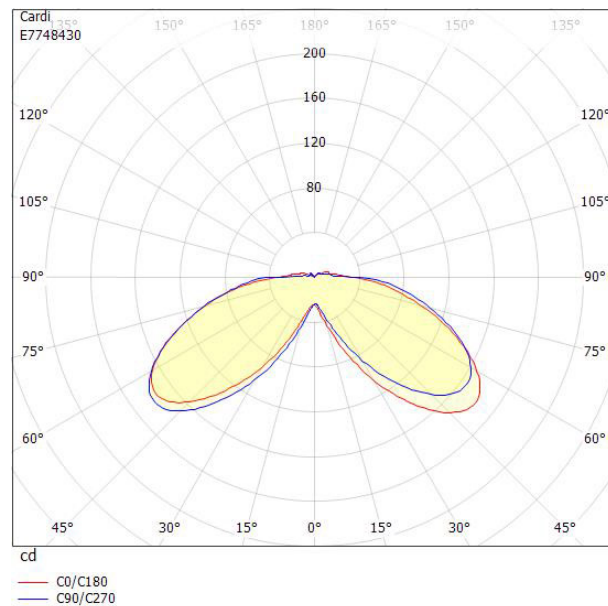

Ljusfördelningskurva