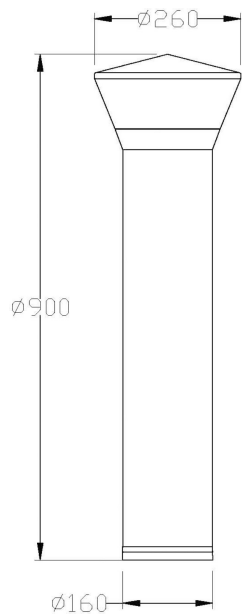

TERSUS POLLARE SVART 4000K

E7748431

Tersus pollare är en allsidig armatur i en modern tidlös design. Armaturen ger ett dekorativt mjukt behagligt ljus genom den mjukt formade toppreflektorn. Lämpliga användningsområden är parker, trädgårdar, torg och andra publika miljöer. Armaturhus av pressgjutet aluminium, stolpdel av aluminium. Kupa av polykarbonat. Korrosionsskydd för C4-miljö enligt ISO 12944. Monteras direkt på fast underlag med medföljande monteringsplatta. Kan även monteras med markfäste eller på insats för fundament med 4 st M8x25 RF bultar, fundamentinsats, fundament, markfäste och M8 insexbult beställs separat. Godkänd för omgivningstemperaturer -20°C till + 40°C. Anslutning underifrån i 3-polig skruvplint max 25 mm², för vidare anslutning eller vid fler ledare bör kopplingssats användas, beställs separat. Integrerat överspänningsskydd 4 Kv. Ej dimbar. Tersus finns även som stolparmatur.

Diameter	260 mm
Höjd/Djup	900 mm
Kapslingsklass (IP)	IP54
Skyddsklass (IEC 61140)	I
Slagtålighet (IK)	IK10
Utbytbar drivdon	Ja
Antal poler	3
Färg hus/kapsling/stomme	Svart
Ledararea	25 mm ²
Material hus/kapsling/stomme	Aluminium
Material Kupa/Kåpa	Plast (transparent)
Med ljuskälla	Ja
RAL-nummer	9005
Typ anslutning	Insticksklämma (snabbklämma)
Typ av belysning	Pollararmatur
Vikt	9.6 kg
Ytskydd	Pulverlackerad

Mått ritning

Ljusfördelningskurva

Tillbehör/reservdelar

Artnr	Benämning	Typ av tillbehör/reservdel	Material	Antal ledare/kärnor	Nominell area	Systemkonfiguration TN
E5279034	ÖVERSPÄNNINGSSKYDD TYP 2 IP65					Ja
E7771537	TERSUS FUNDAMENTINSATS		Stål			
E7771538	TERSUS MARKFÄSTE		Stål			
E7778666	FUNDAMENT 108/700	Fundament/Fäste	Betong			
E7779578	KOPPL SATS 4-LED 25MM2					
E7779579	KOPPL SATS 5-LED 25MM2					
E7779670	INSATS MED RÖRSÅKR 10A TN-S			5	25 mm ²	
E7904223	KIT 4ST M8X25MM MED BRICKA					