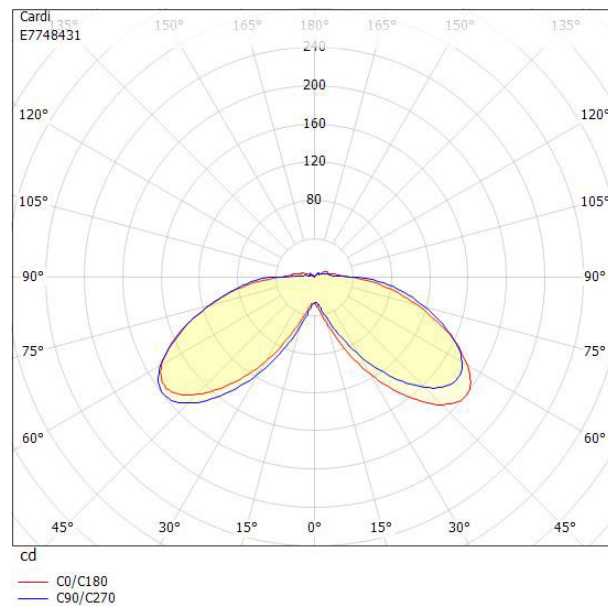

Ljusfördelningskurva