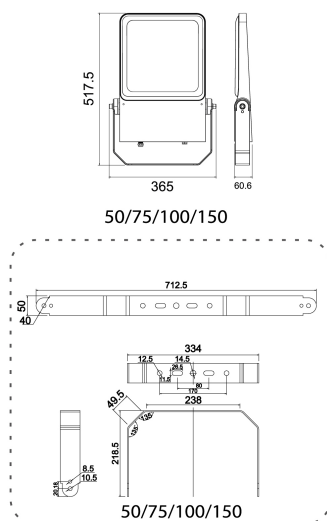

**Dimensioner**

Bredd	360 mm
Höjd/djup	61 mm
Längd	520 mm
Vindyta	0.06 m <sup>2</sup>

**Tekniska data (forts)**

Bakkantsdimring	Nej
Bluetoothstyrd	Nej
Brandskydd "D"	Nej
Dimmer med tryckknapp	Nej
Dimning 1-10 V	Nej
Dimning DALI-2	Nej
Framkantsdimring	Nej
Integrerad dimning	Nej
Kapslingsklass (IP)	IP66
Skyddsklass	I
Slagtålighet (IK)	IK08

## Måttritning