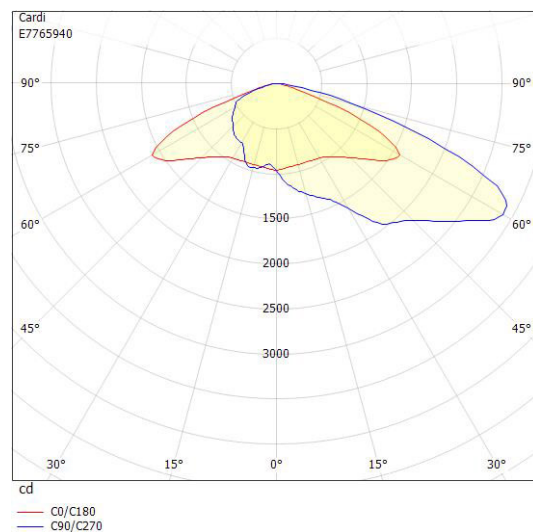

**Dimensioner**

Bredd	360 mm
Höjd/djup	61 mm
Längd	520 mm
Vindyta	0.06 m <sup>2</sup>

**Tekniska data (forts)**

Bakkantsdimring	Nej
Bluetoothstyrd	Nej
Brandskydd "D"	Nej
Dimmer med tryckknapp	Nej
Dimning 1-10 V	Nej
Dimning DALI-2	Nej
Framkantsdimring	Nej
Integrerad dimning	Nej
Kapslingsklass (IP)	IP66
Skyddsklass	I
Slagtålighet (IK)	IK08

## Måttritning

## Ljusfördelningskurva