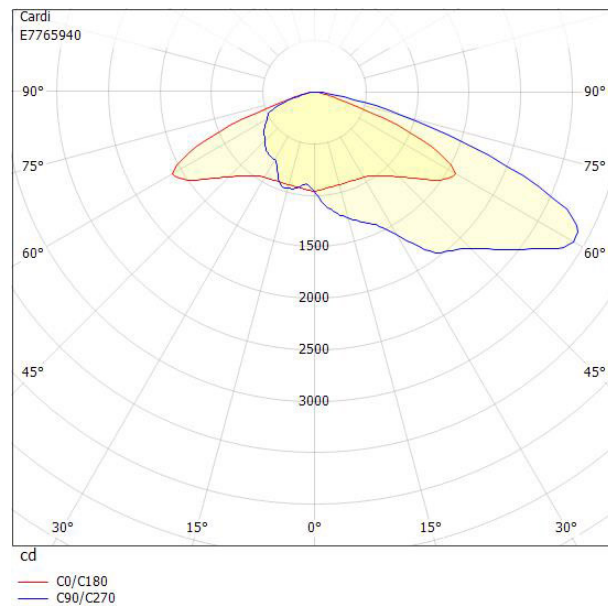

Ljusfördelningskurva