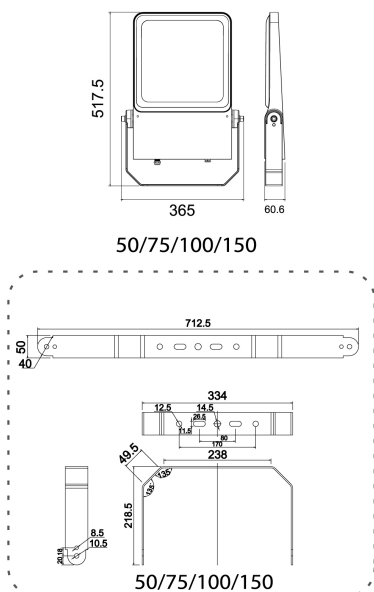

Måttritning