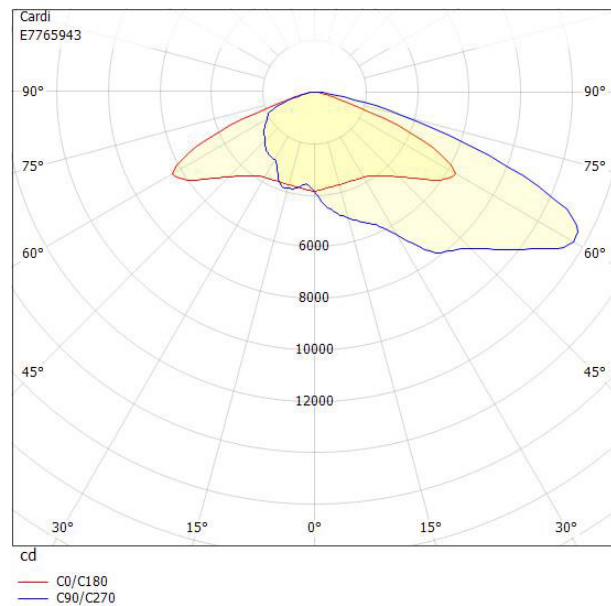

Ljusfördelningskurva