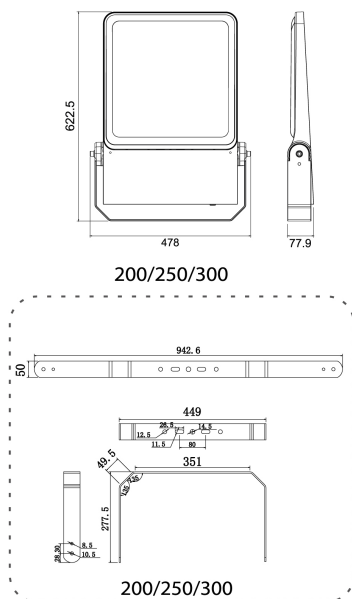

Måttritning