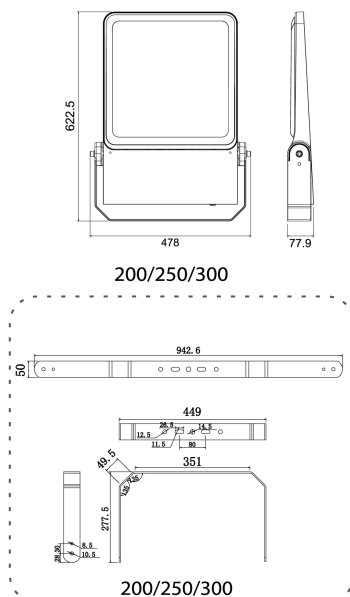

Måttitning